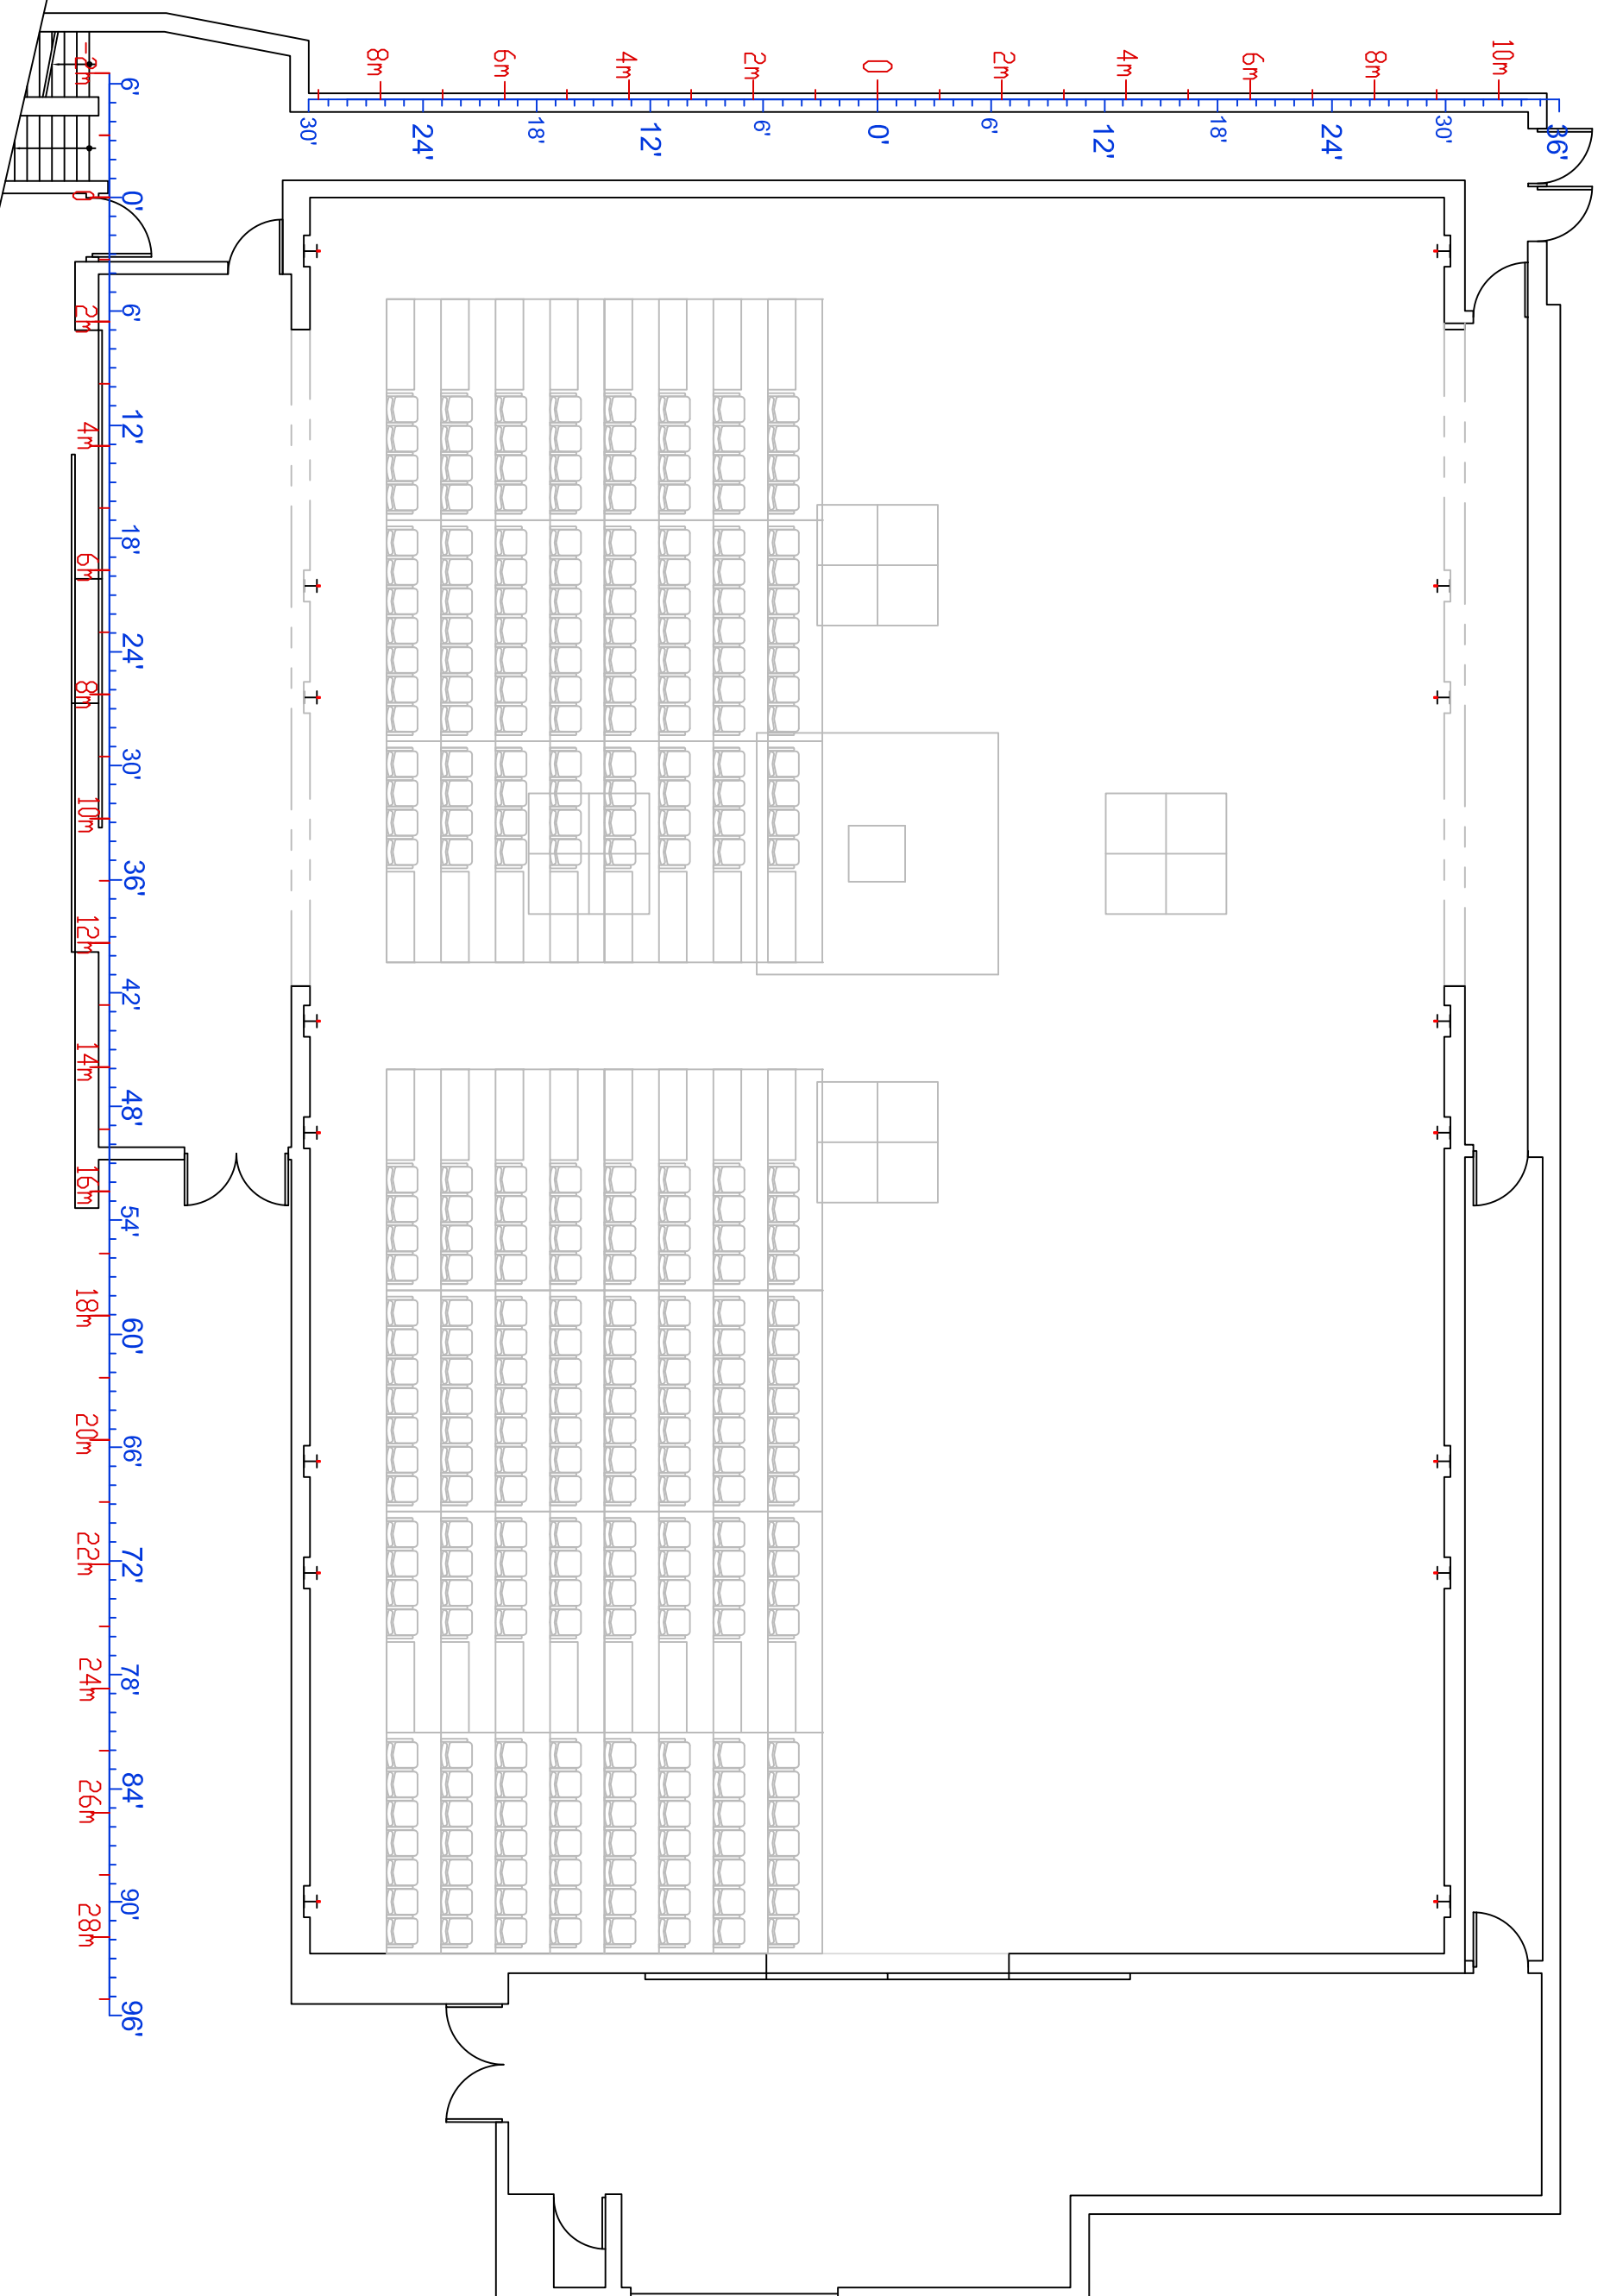

GRANDE SALLE PLANTATION

MIS À JOUR: JANV 2014

PAGE: 9/9

PRODUCTION:

Dir. technique: Grégoire Martel

T: 514 521 4252

C: dt@usine-c.com

1345 avenue Lalonde
Montréal, H2L 5A9

USINE

(centre de création et de diffusion pluridisciplinaire)