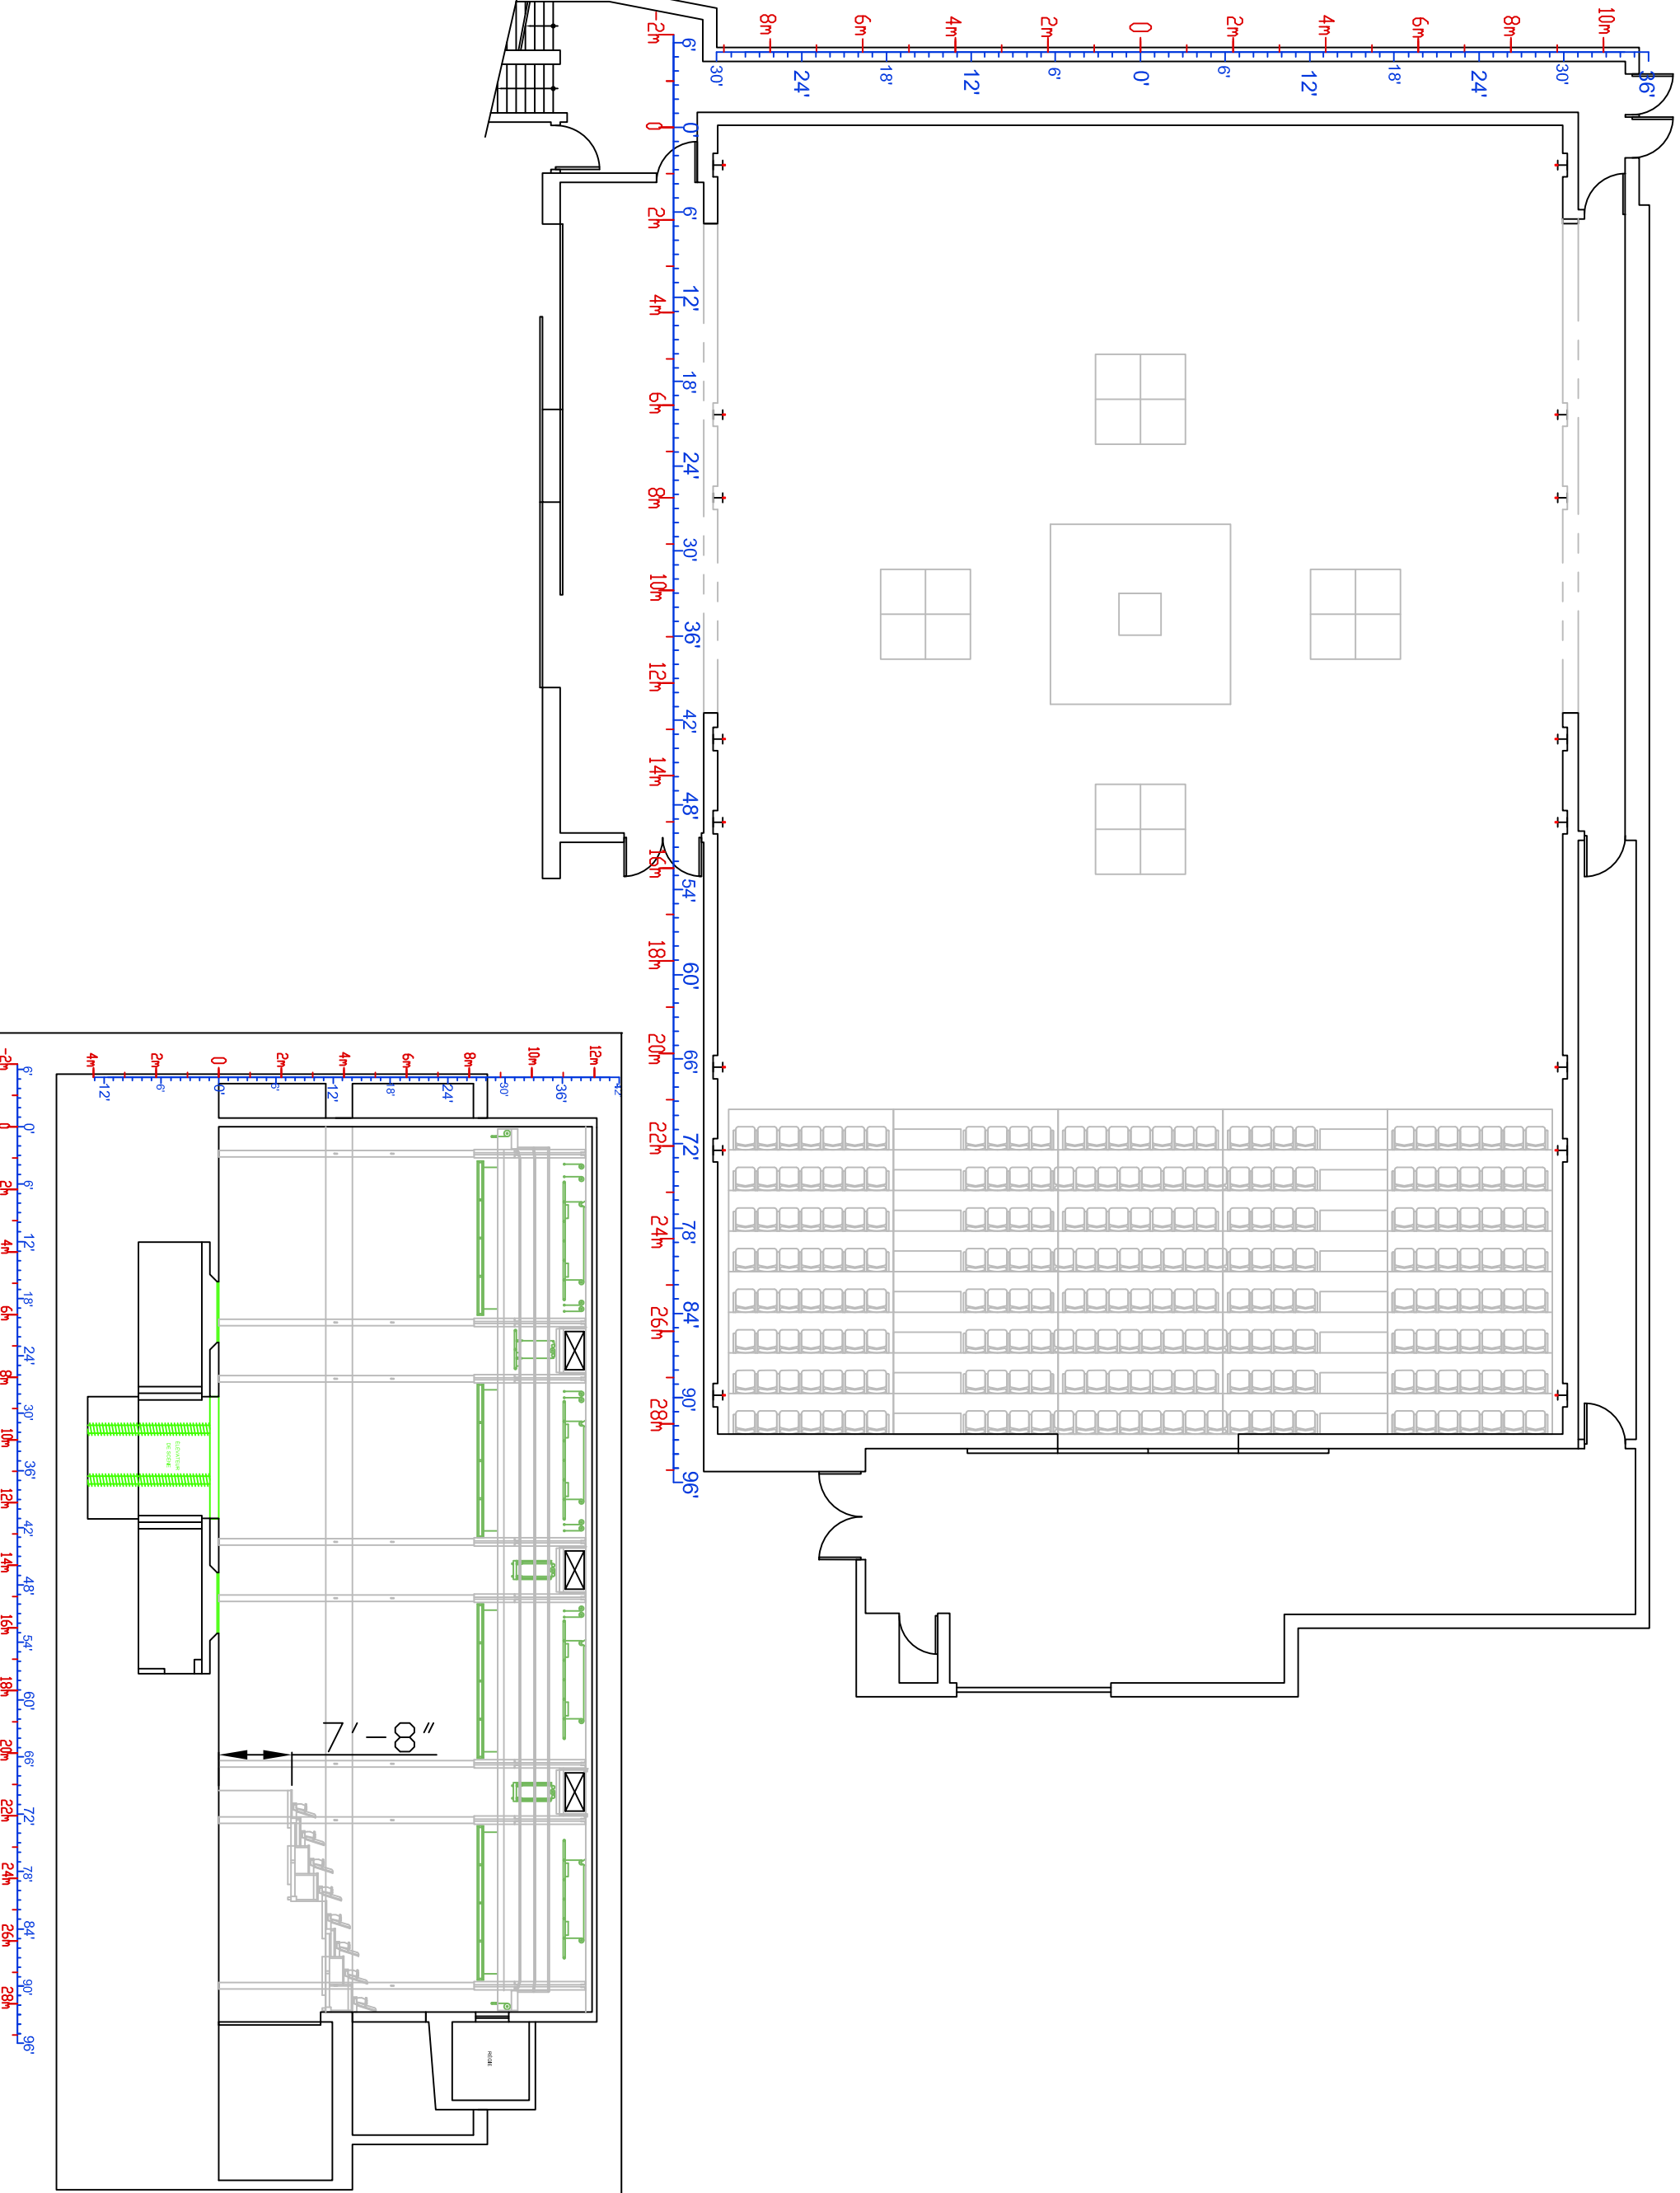

GRANDE SALLE PLANTATION

MIS À JOUR: JANV 2014

PAGE: 2/9

PRODUCTION:

Dir. technique: Grégoire Martel

T: 514 521 4252

C: dt@usine-c.com

1345 avenue Lalonde
Montréal, H2L 5A9

USINE

(centre de création et de diffusion pluridisciplinaire)