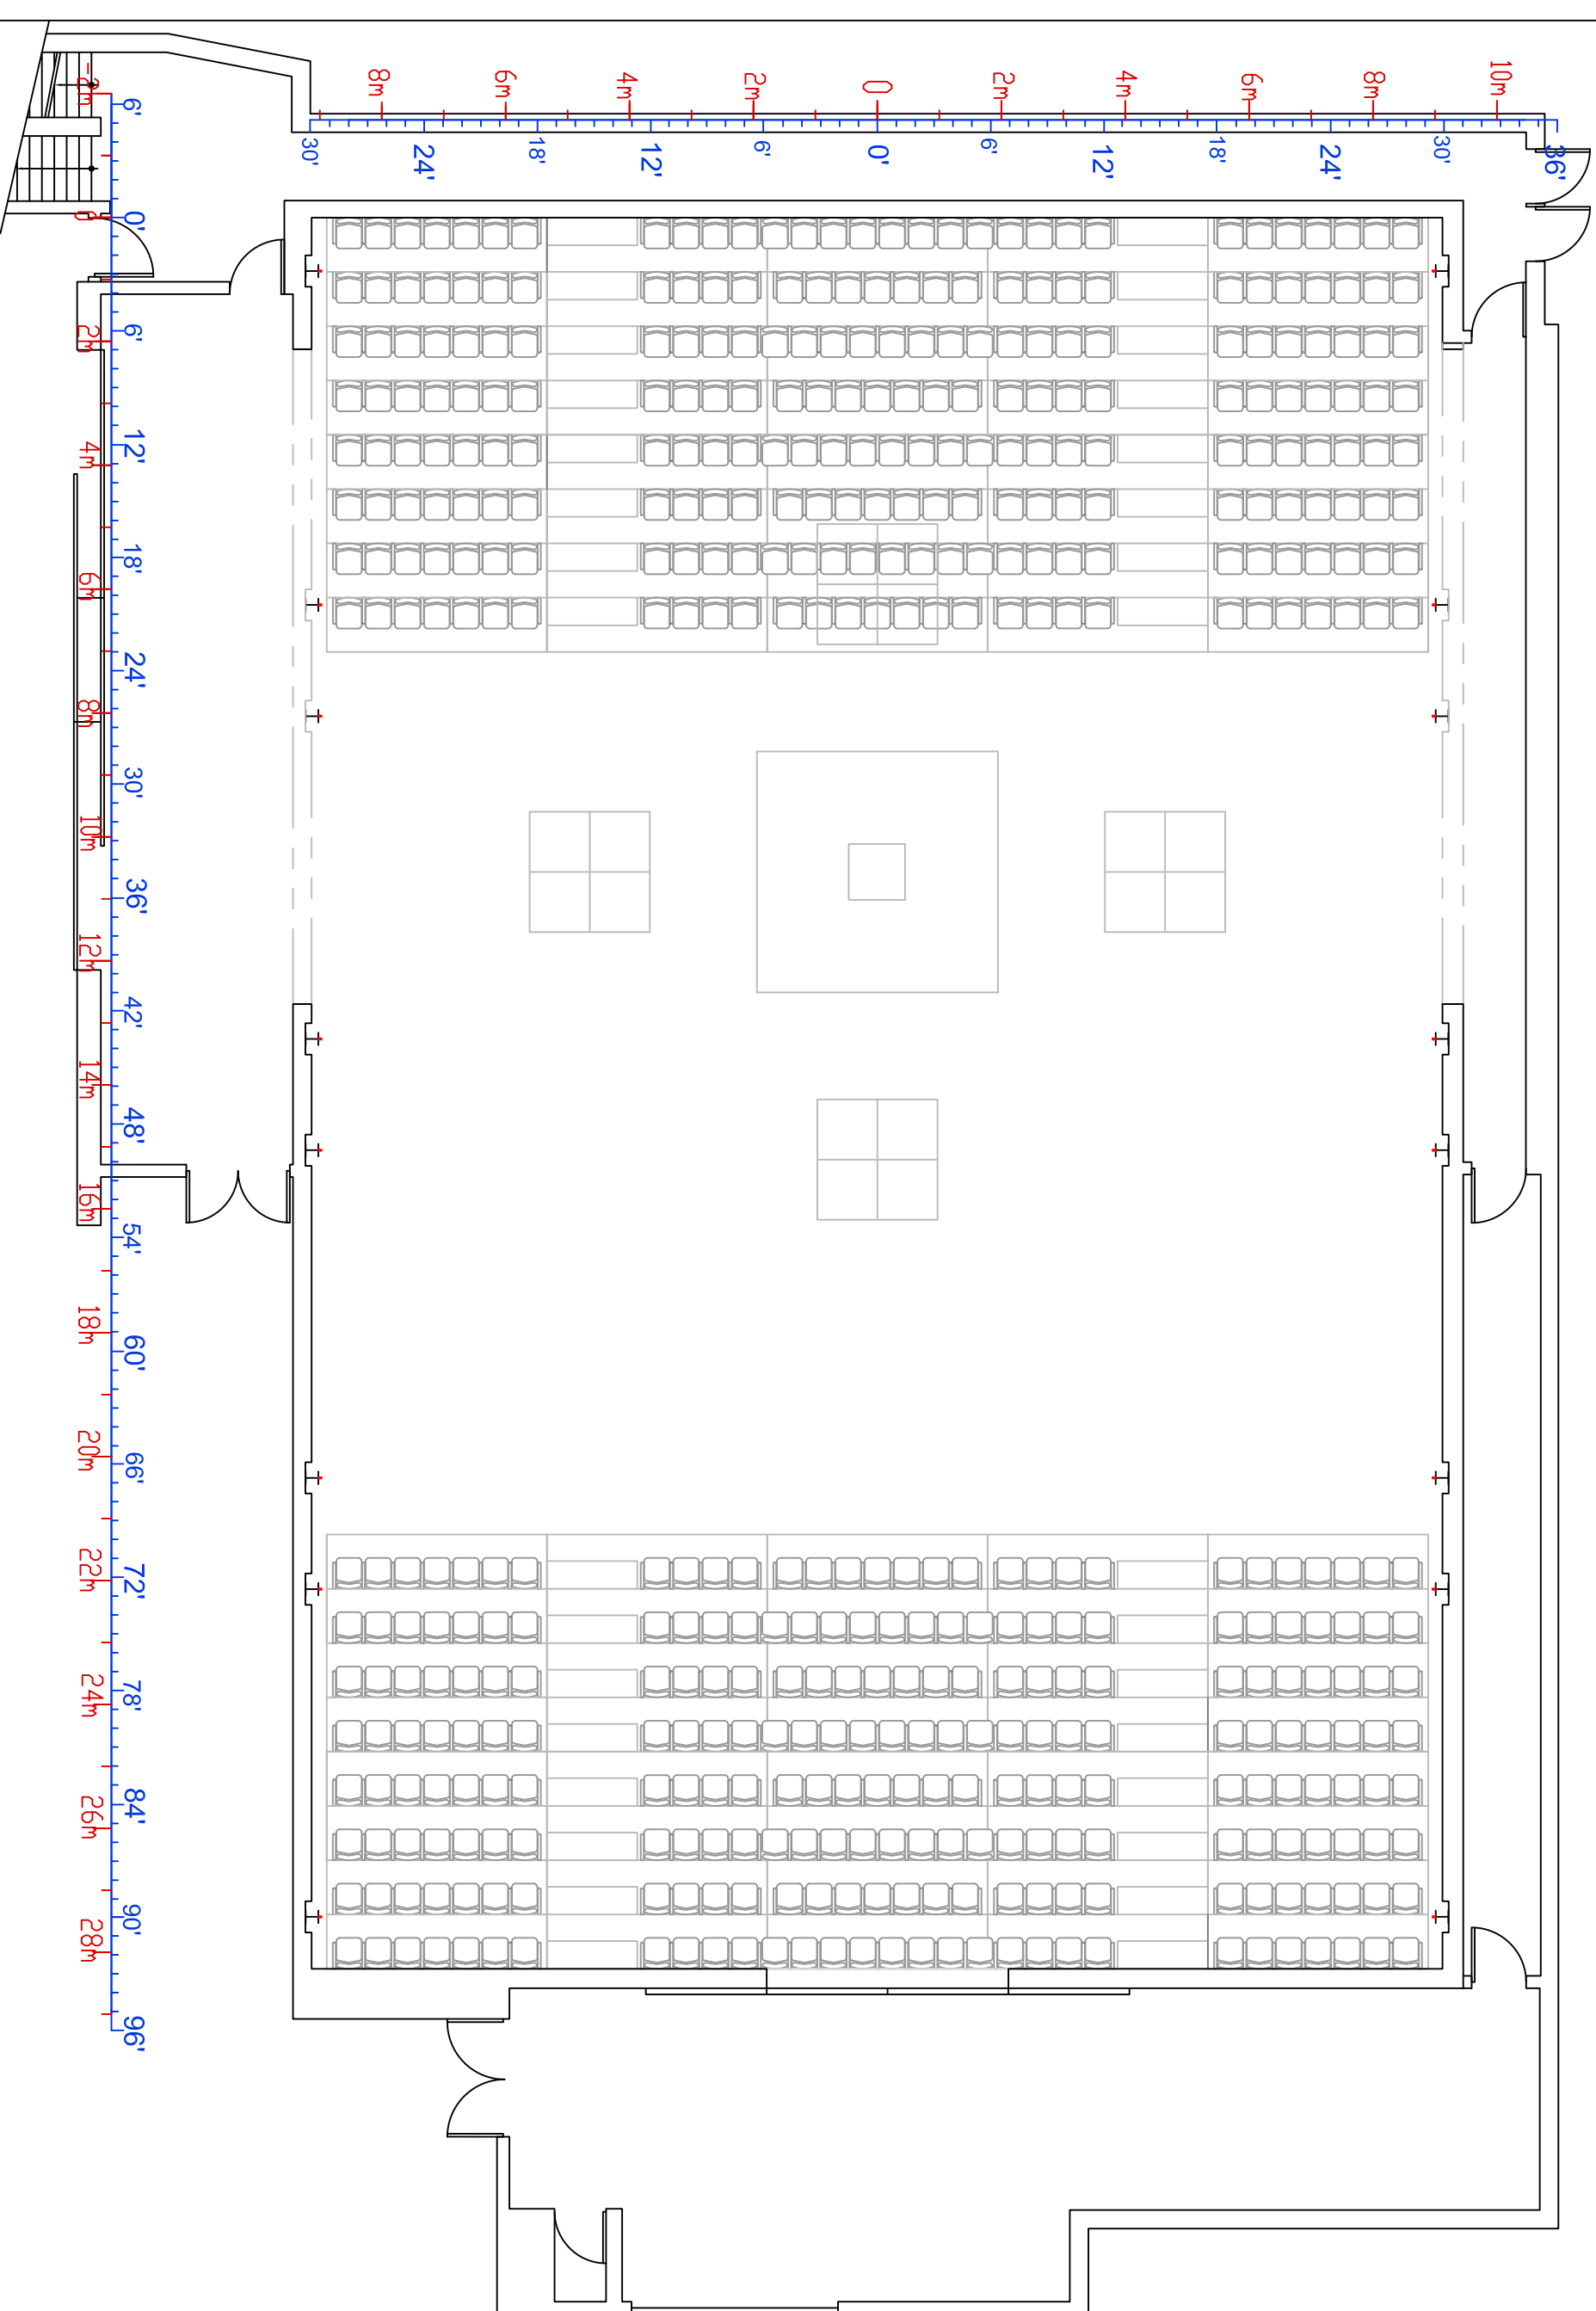

GRANDE SALLE PLANTATION

MIS À JOUR: JANV 2014

PAGE: 4/9

PRODUCTION:

Dir. technique: Grégoire Martel

T: 514 521 4252

C: dt@usine-c.com

1345 avenue Lalonde
Montréal, H2L 5A9

USINE

(centre de création et de diffusion pluridisciplinaire)