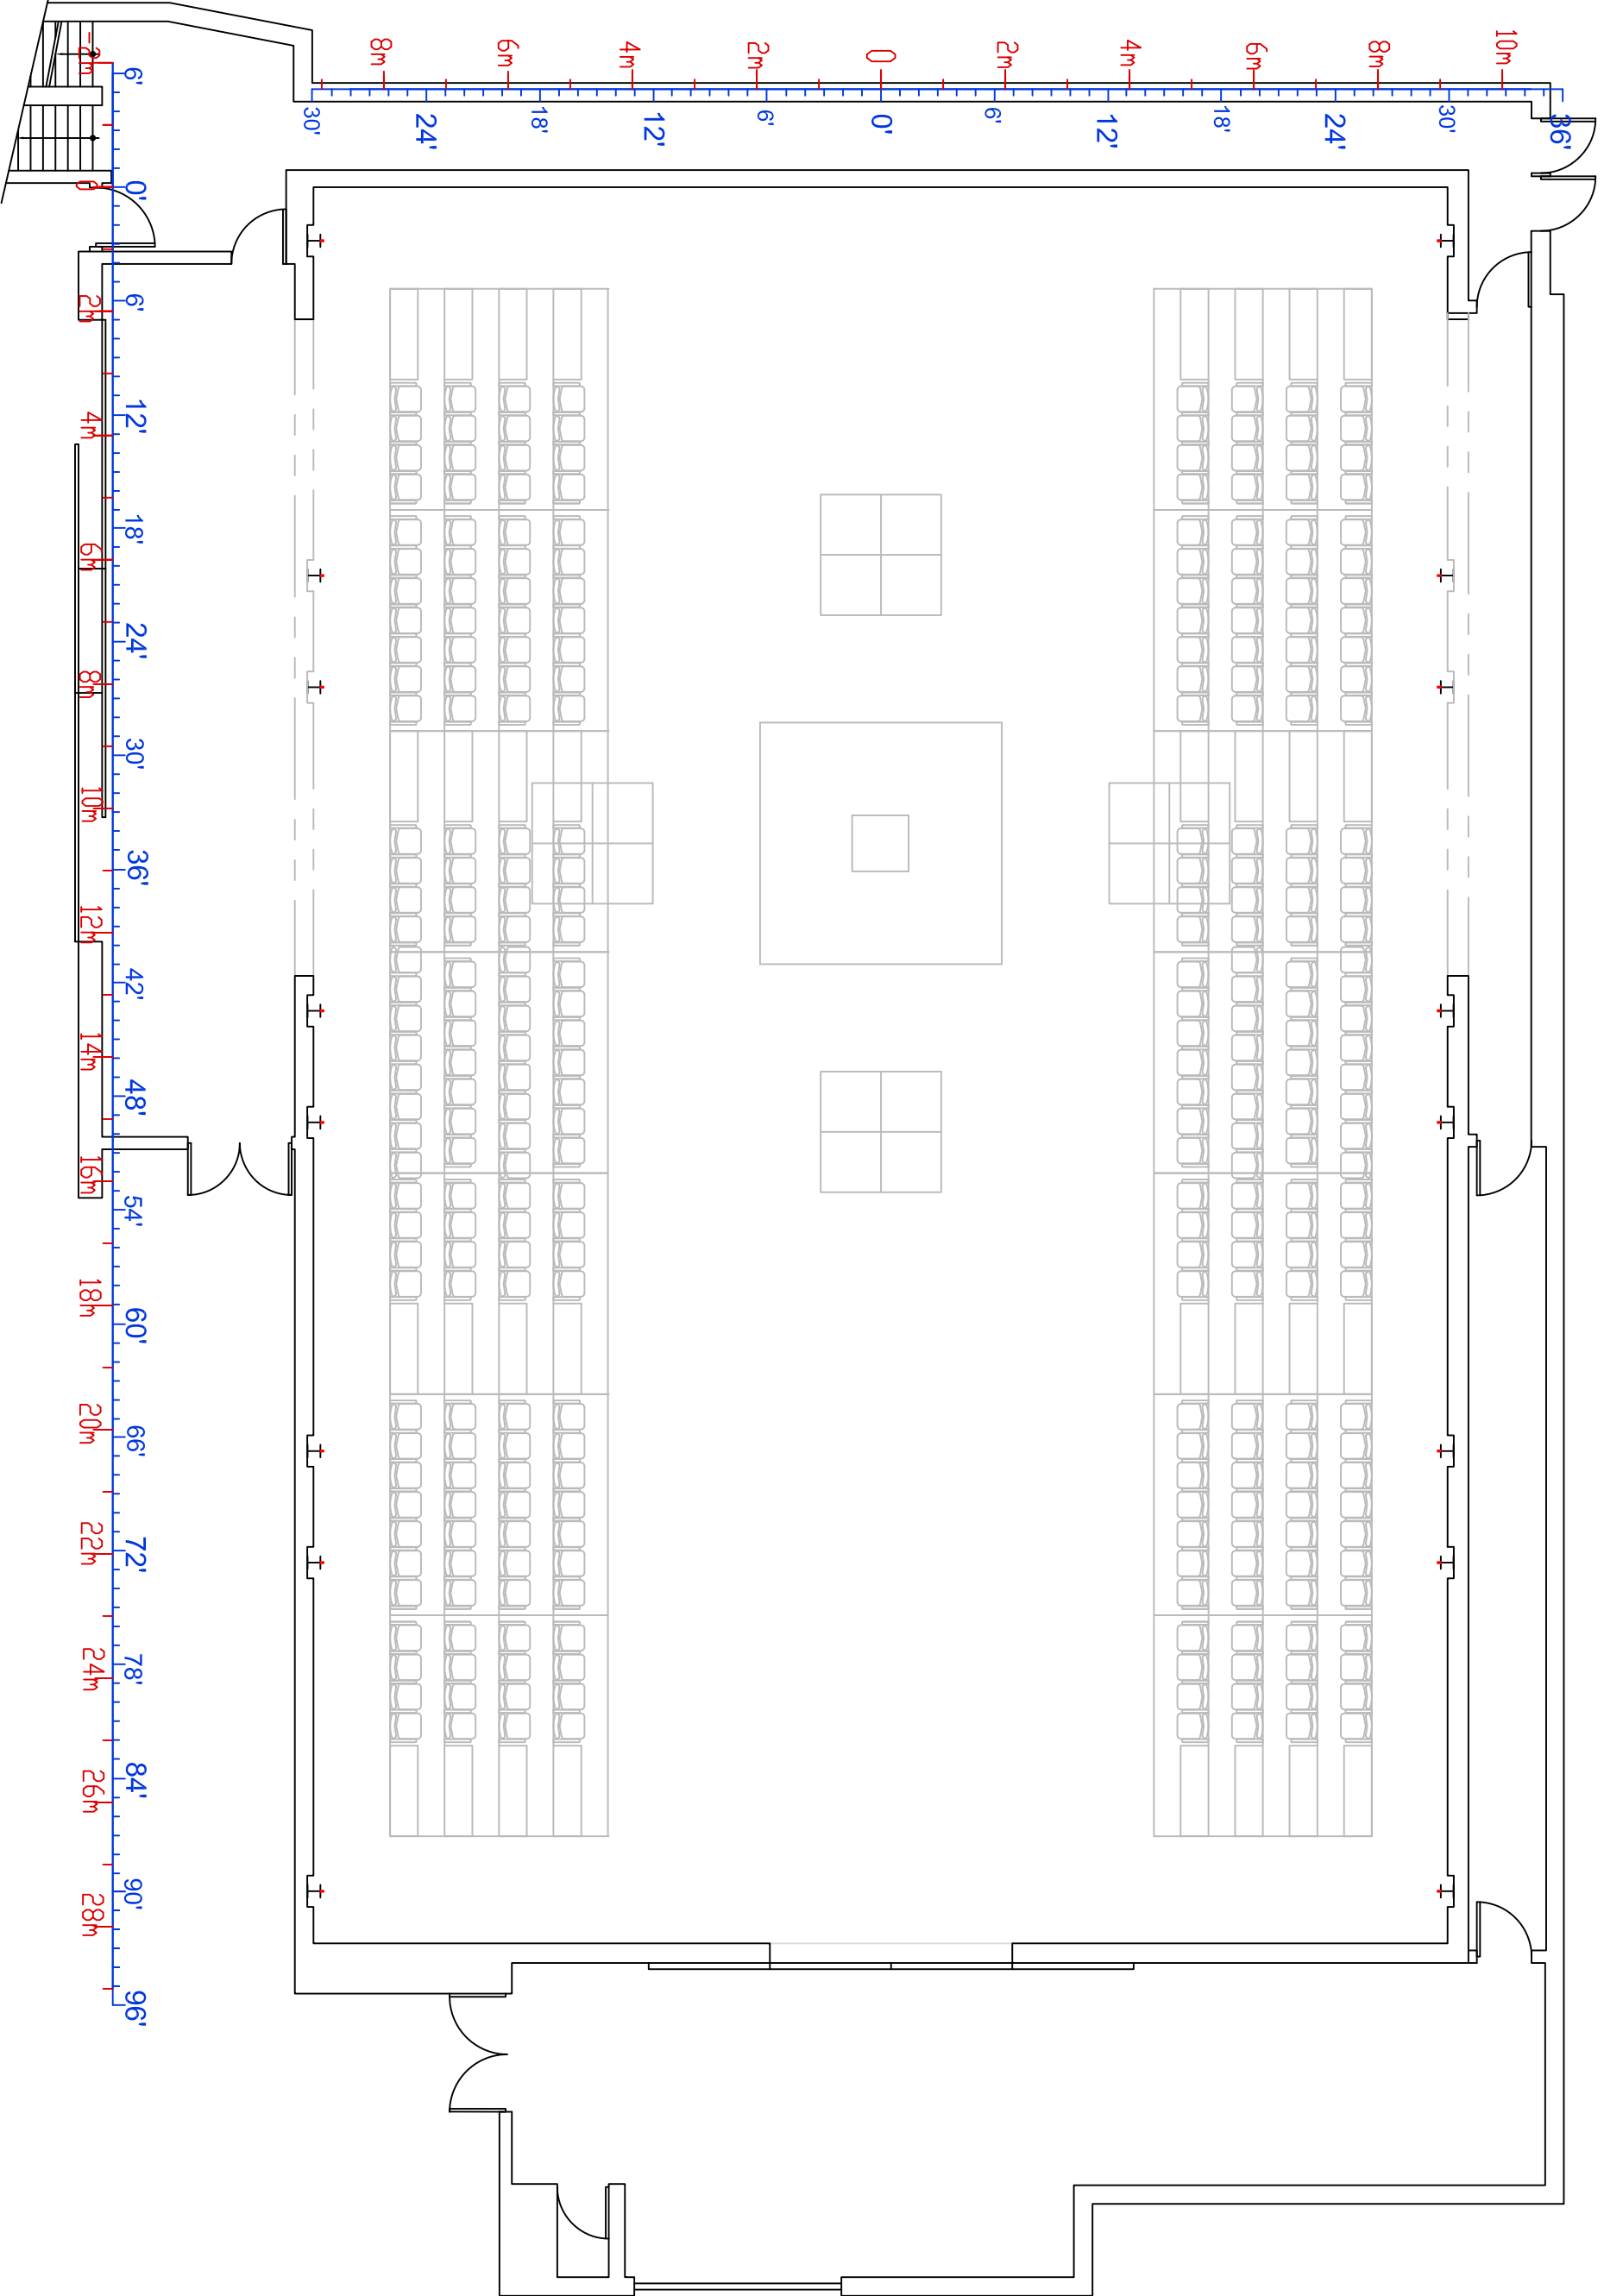

GRANDE SALLE PLANTATION

MIS À JOUR: JANV 2014

PAGE: 5/9

PRODUCTION:

Dir. technique: Grégoire Martel

T: 514 521 4252

C: dt@usine-c.com

1345 avenue Lalonde
Montréal, H2L 5A9