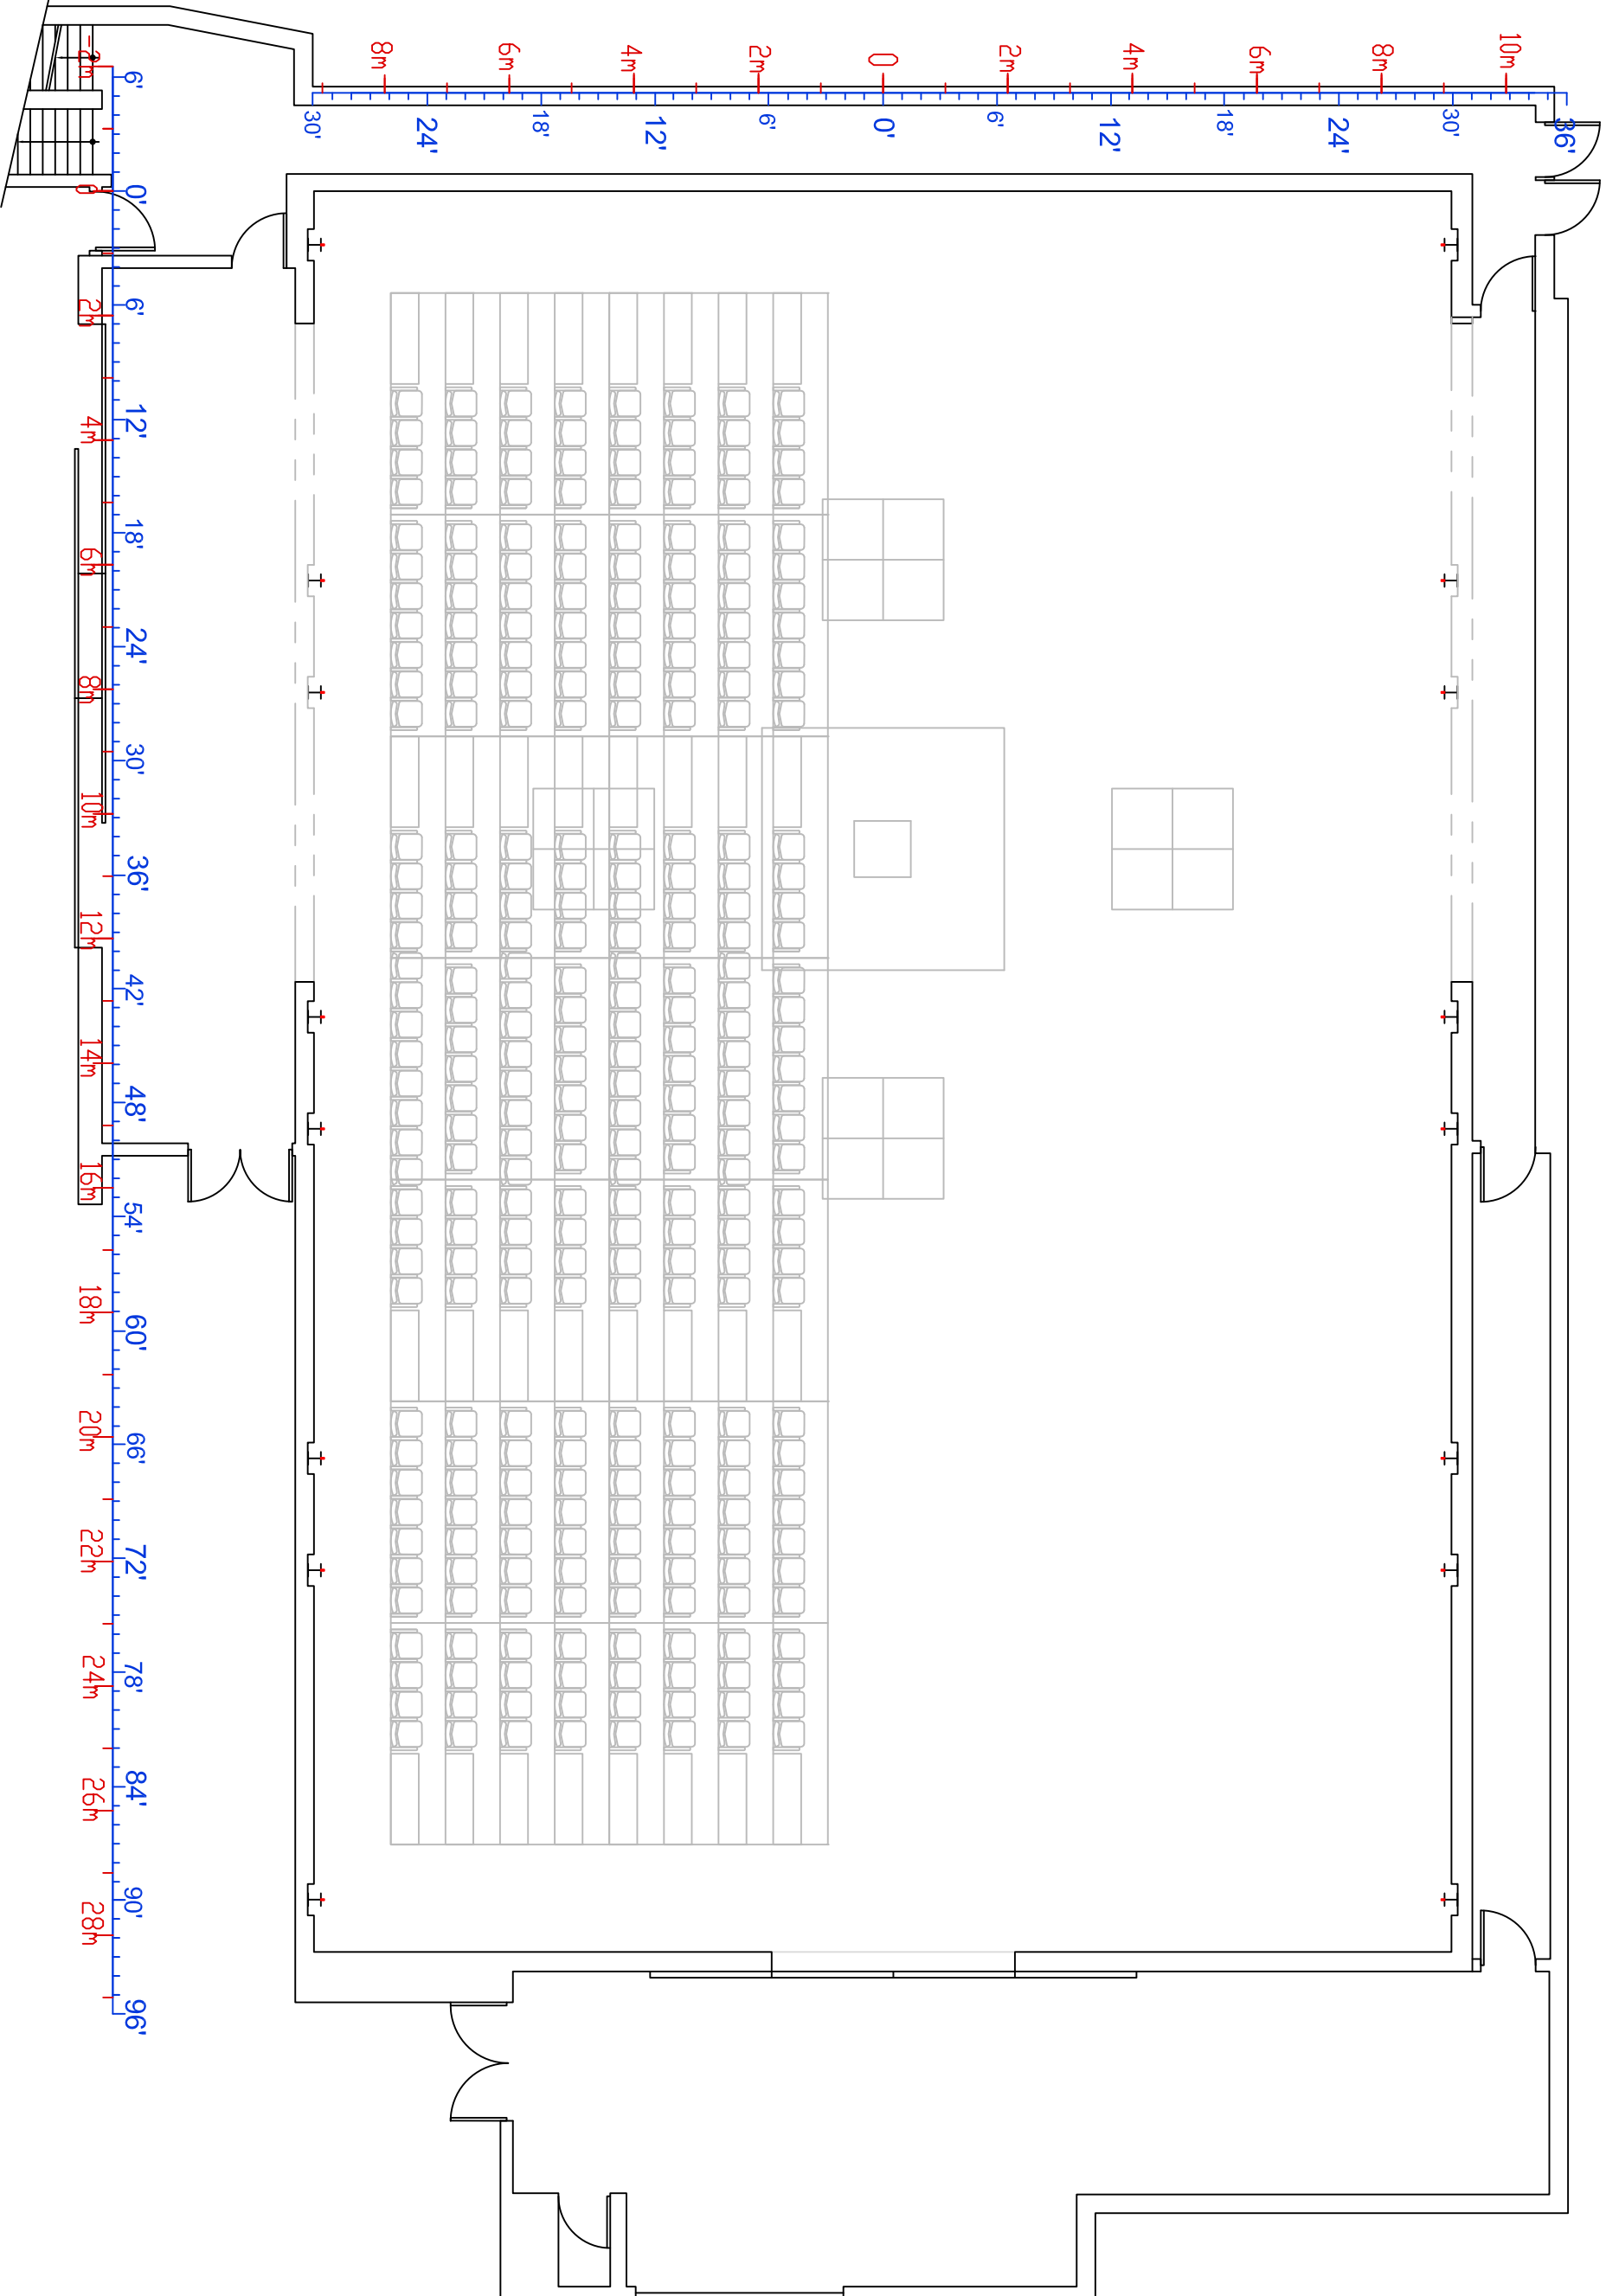

GRANDE SALLE PLANTATION

MIS À JOUR: JANV 2014

PAGE: 7/9

PRODUCTION:

Dir. technique : Grégoire Martel

T : 514 521 4252

C : dt@usine-c.com

1345 avenue Lalonde
Montréal, H2L 5A9

USINE

(centre de création et de diffusion pluridisciplinaire)