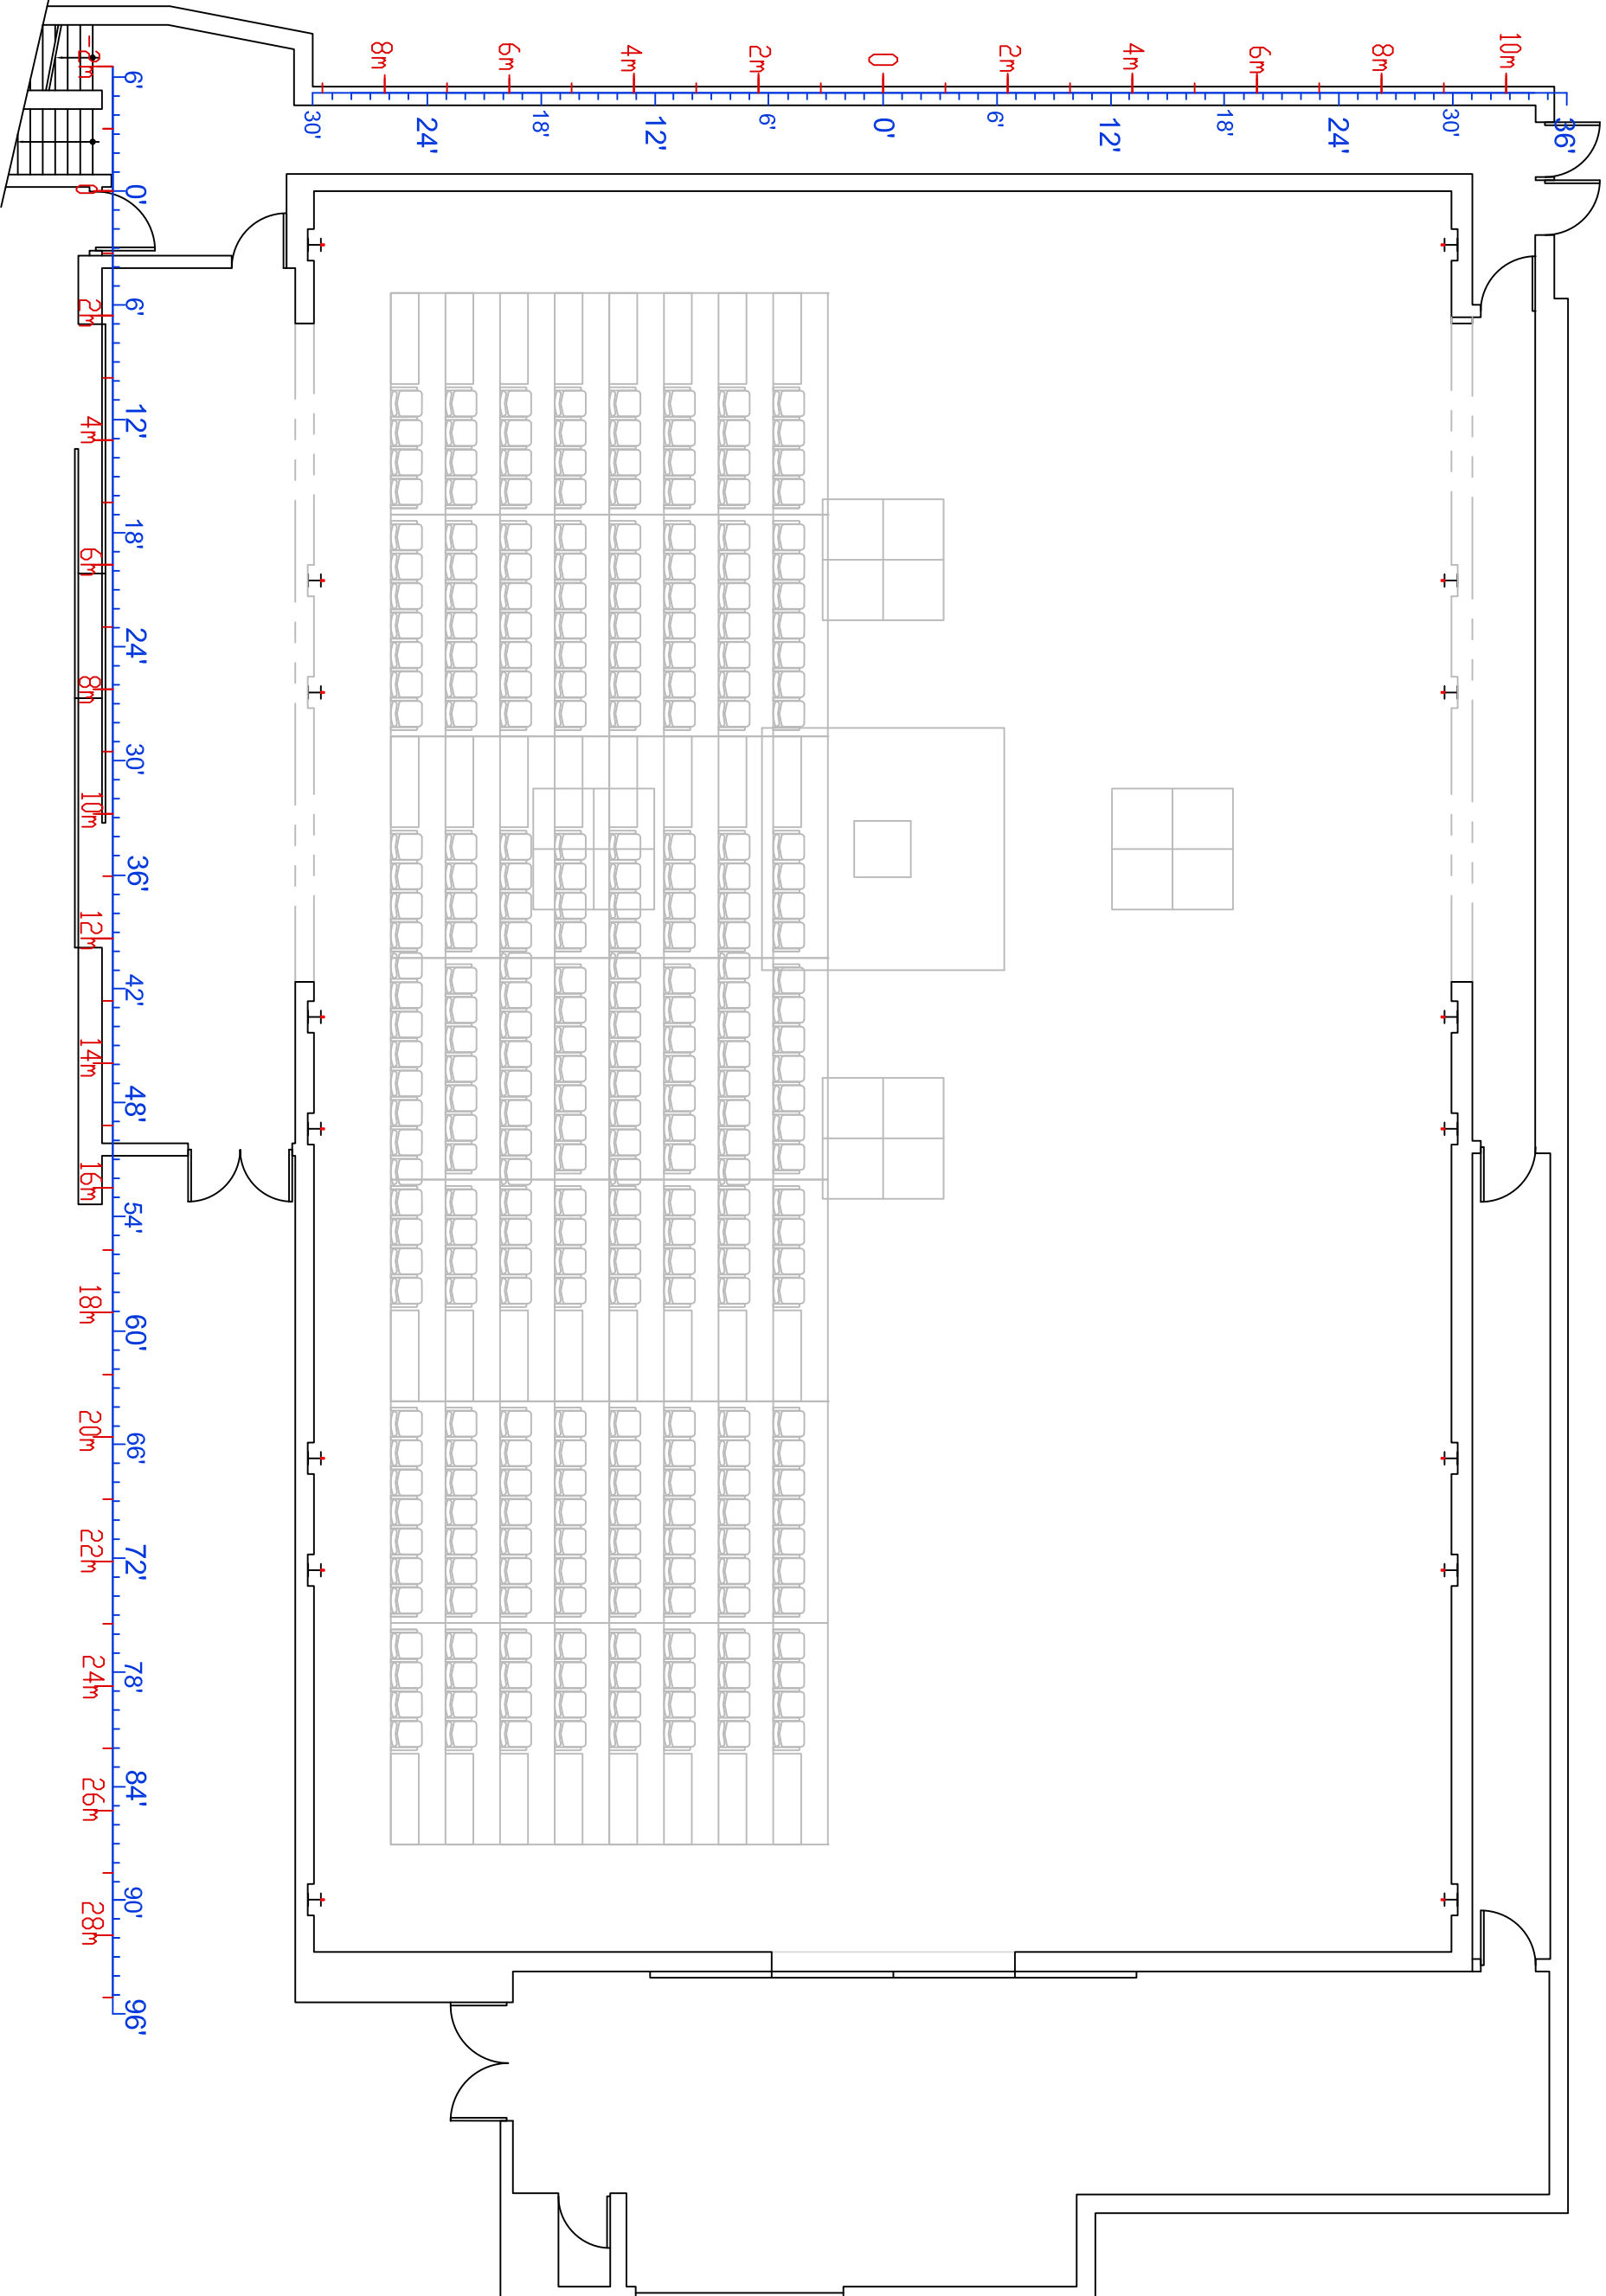

C: dt@usine-c.com

1345 avenue Lalonde
Montréal, H2L 5A9

USINE

(centre de création et de diffusion pluridisciplinaire)

GRANDE SALLE PLANTATION

MIS À JOUR: JANV 2014

PAGE: 7/9

PRODUCTION: