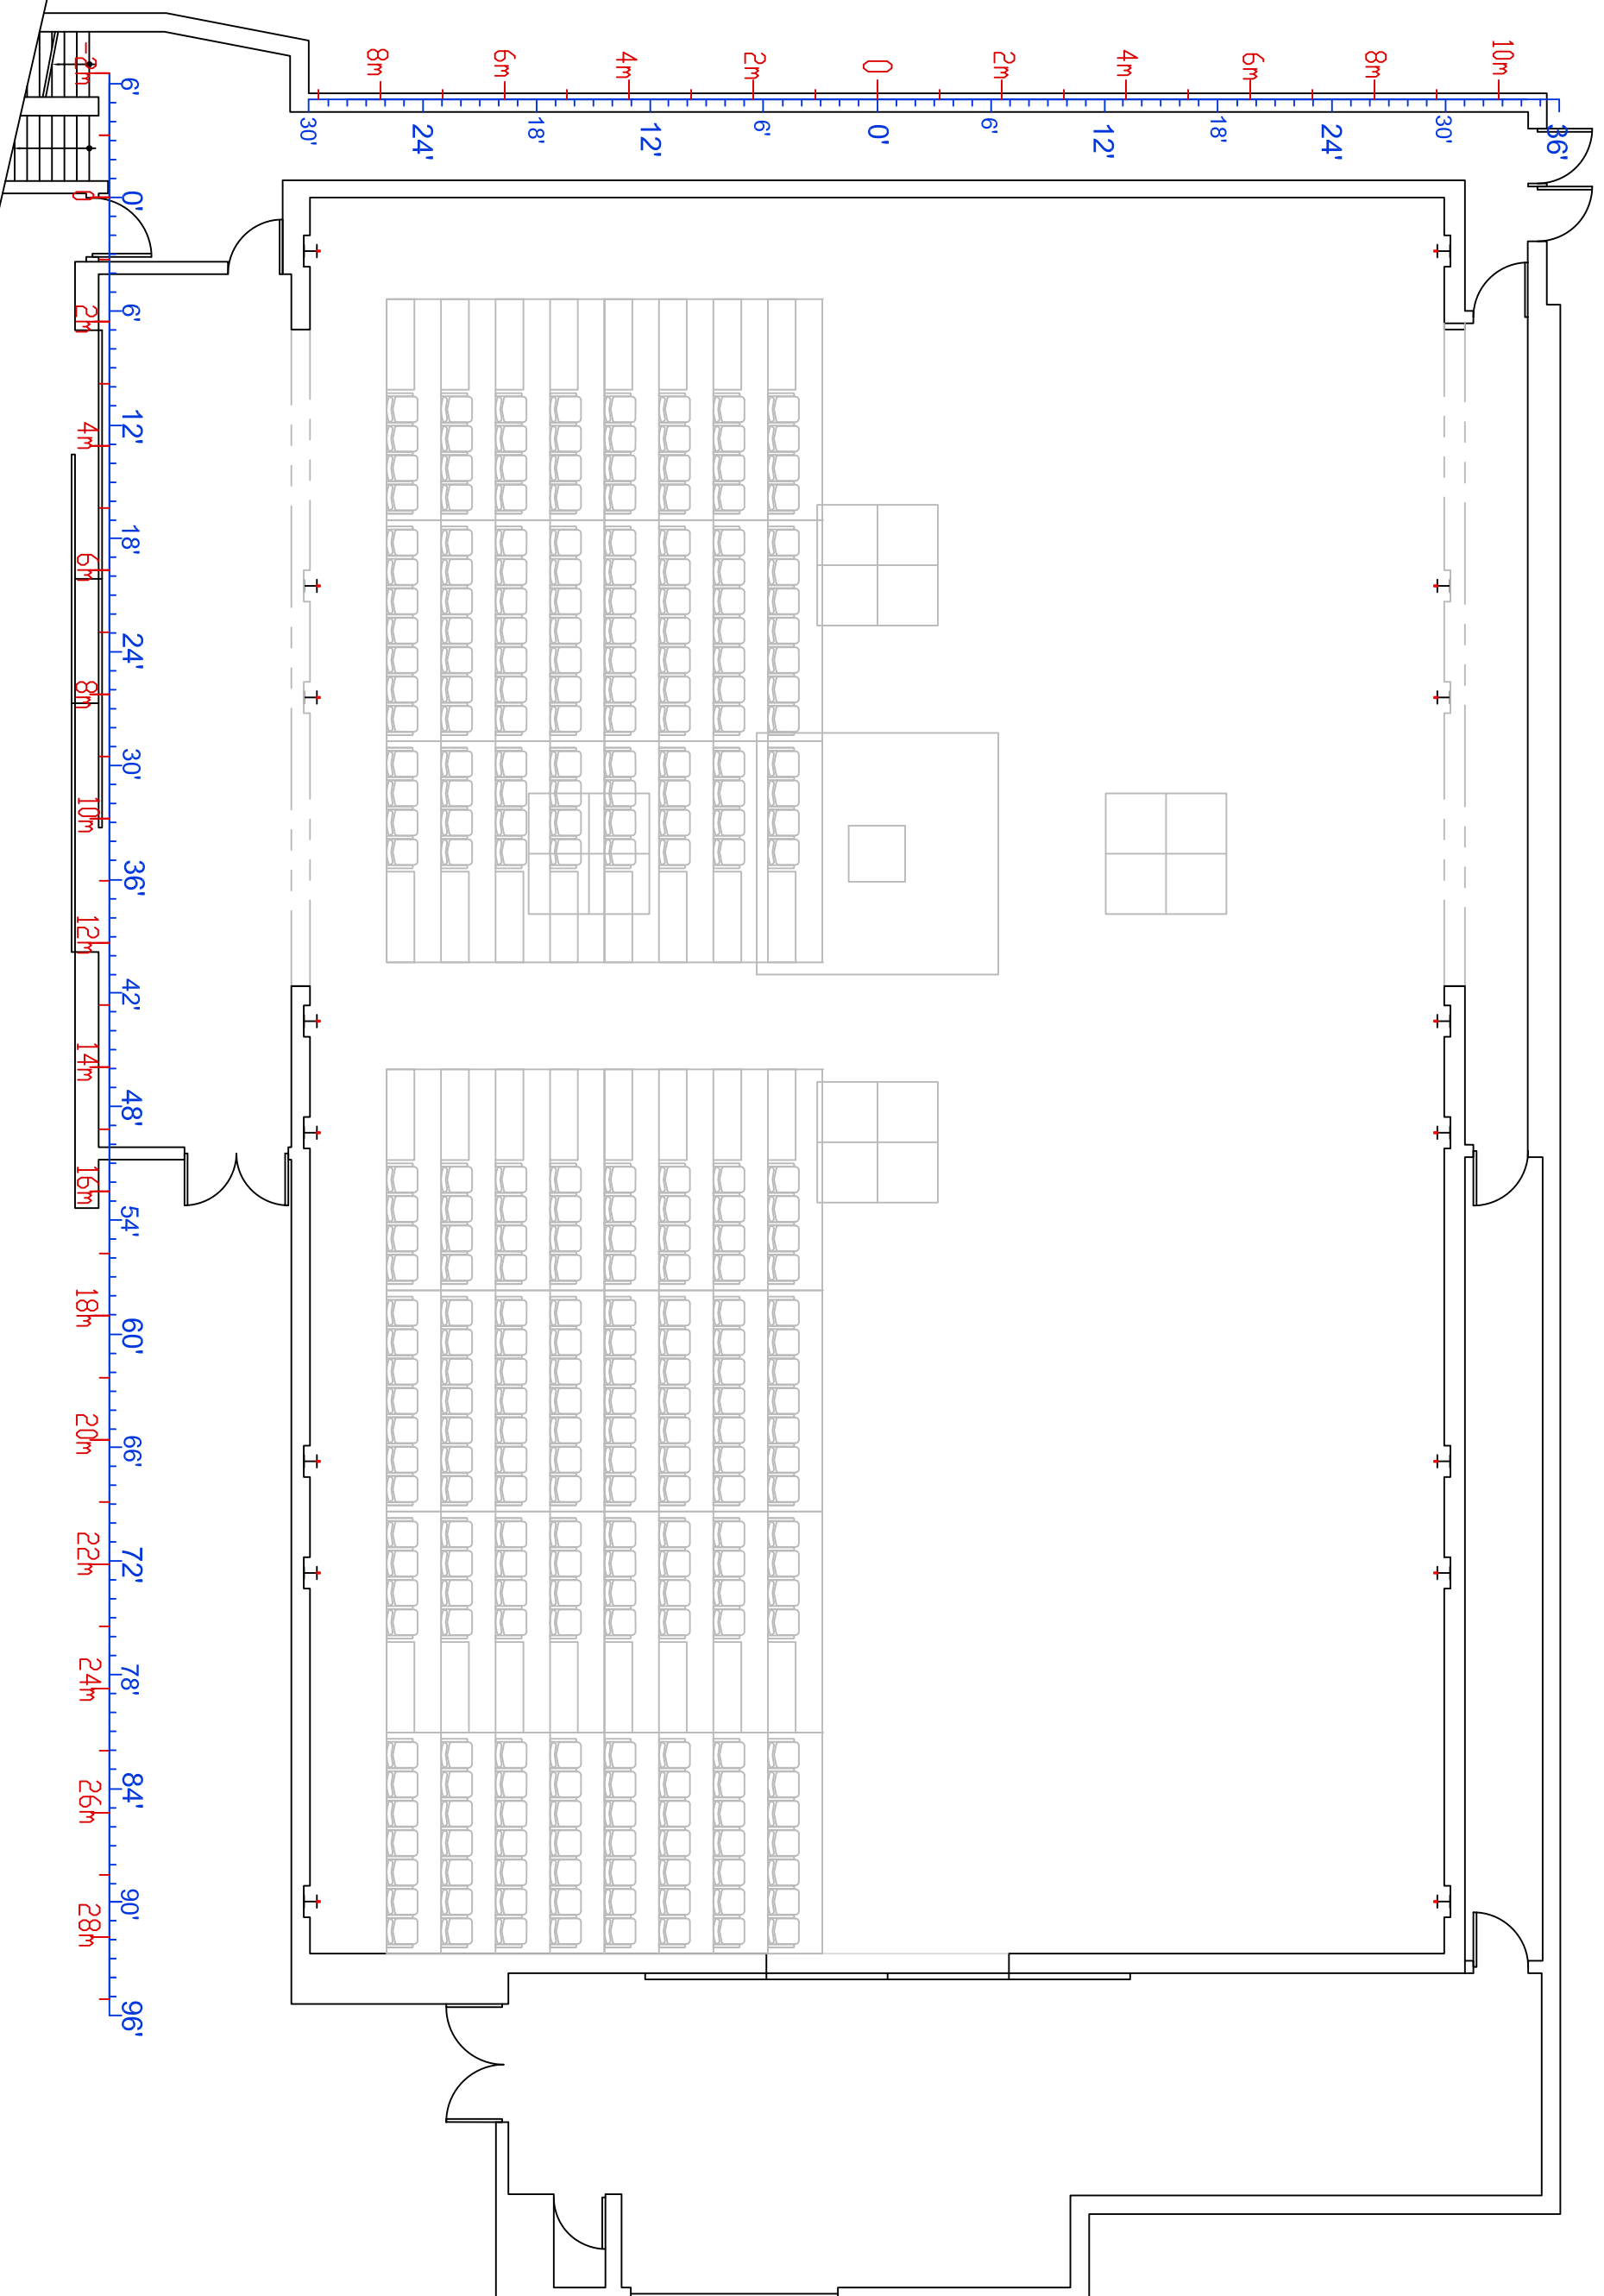

C: dt@usine-c.com

1345 avenue Lalonde
Montréal, H2L 5A9

USINE

(centre de création et de diffusion pluridisciplinaire)

GRANDE SALLE PLANTATION

MIS À JOUR: JANV 2014

PAGE: 9/9

PRODUCTION: