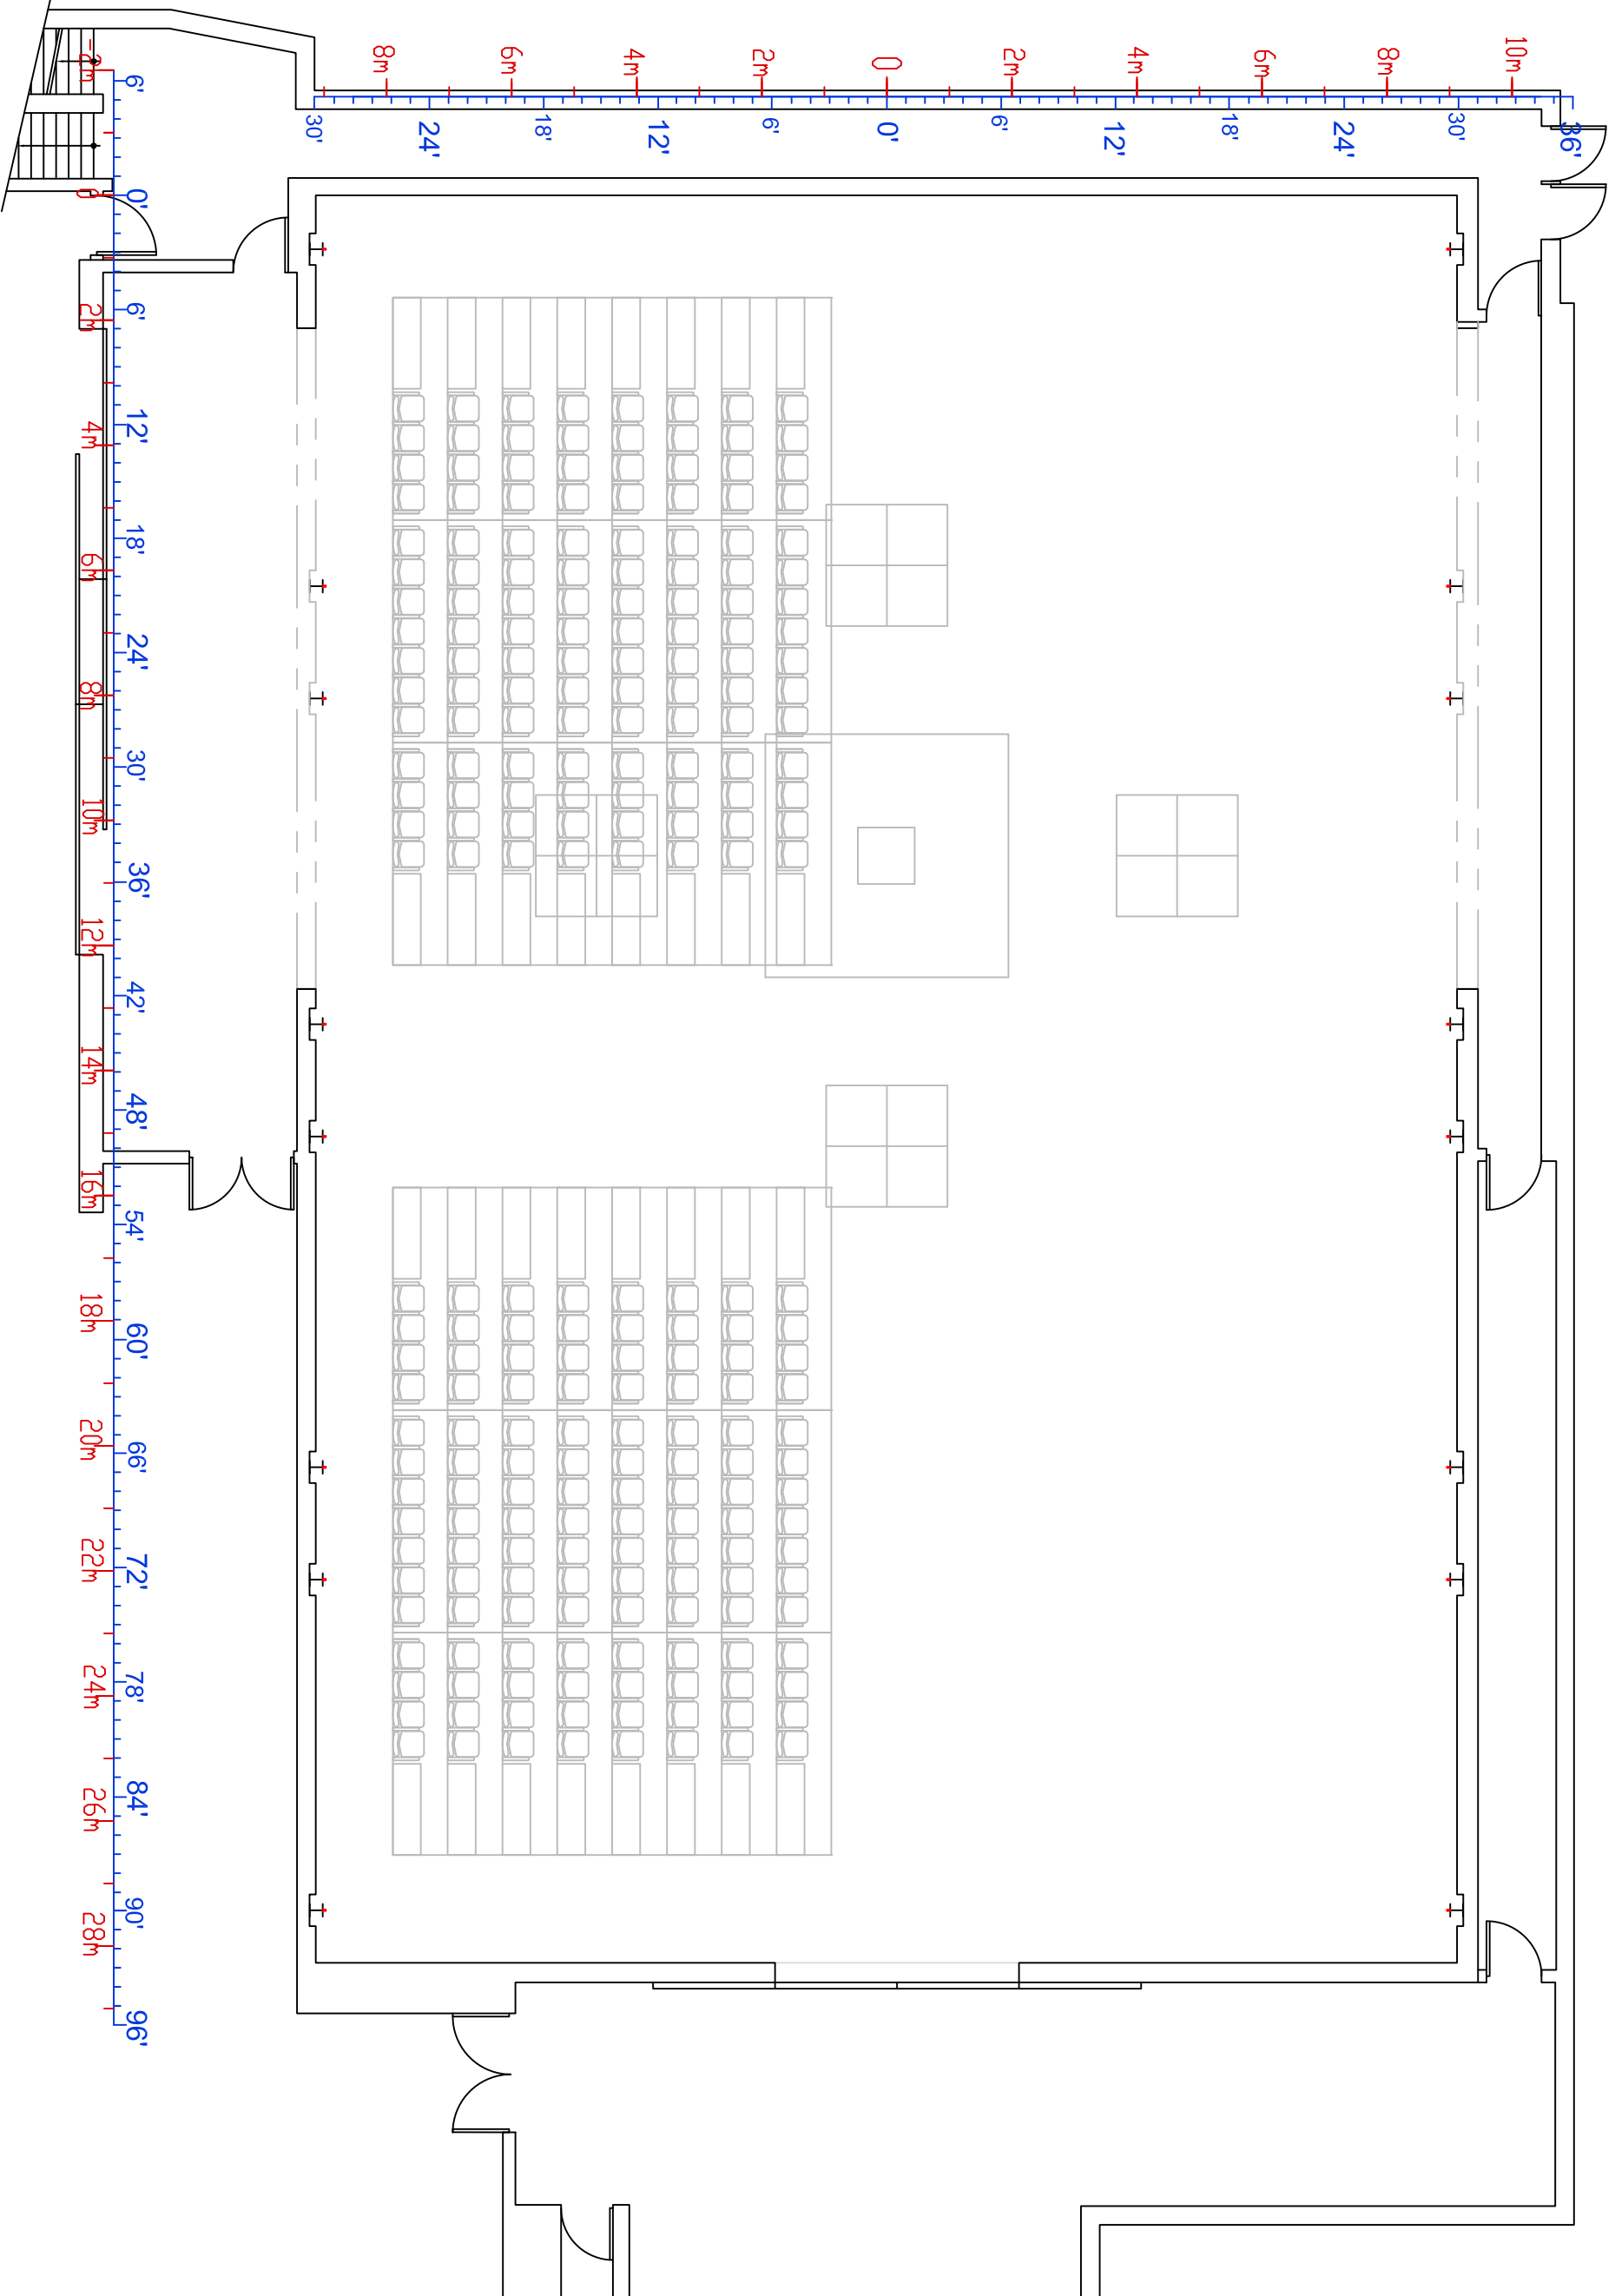

GRANDE SALLE PLANTATION

MIS À JOUR: JANV 2014

PAGE: 8/9

PRODUCTION:

Dir. technique: Grégoire Martel

T: 514 521 4252

C: dt@usine-c.com

1345 avenue Lalonde
Montréal, H2L 5A9

USINE

(centre de création et de diffusion pluridisciplinaire)