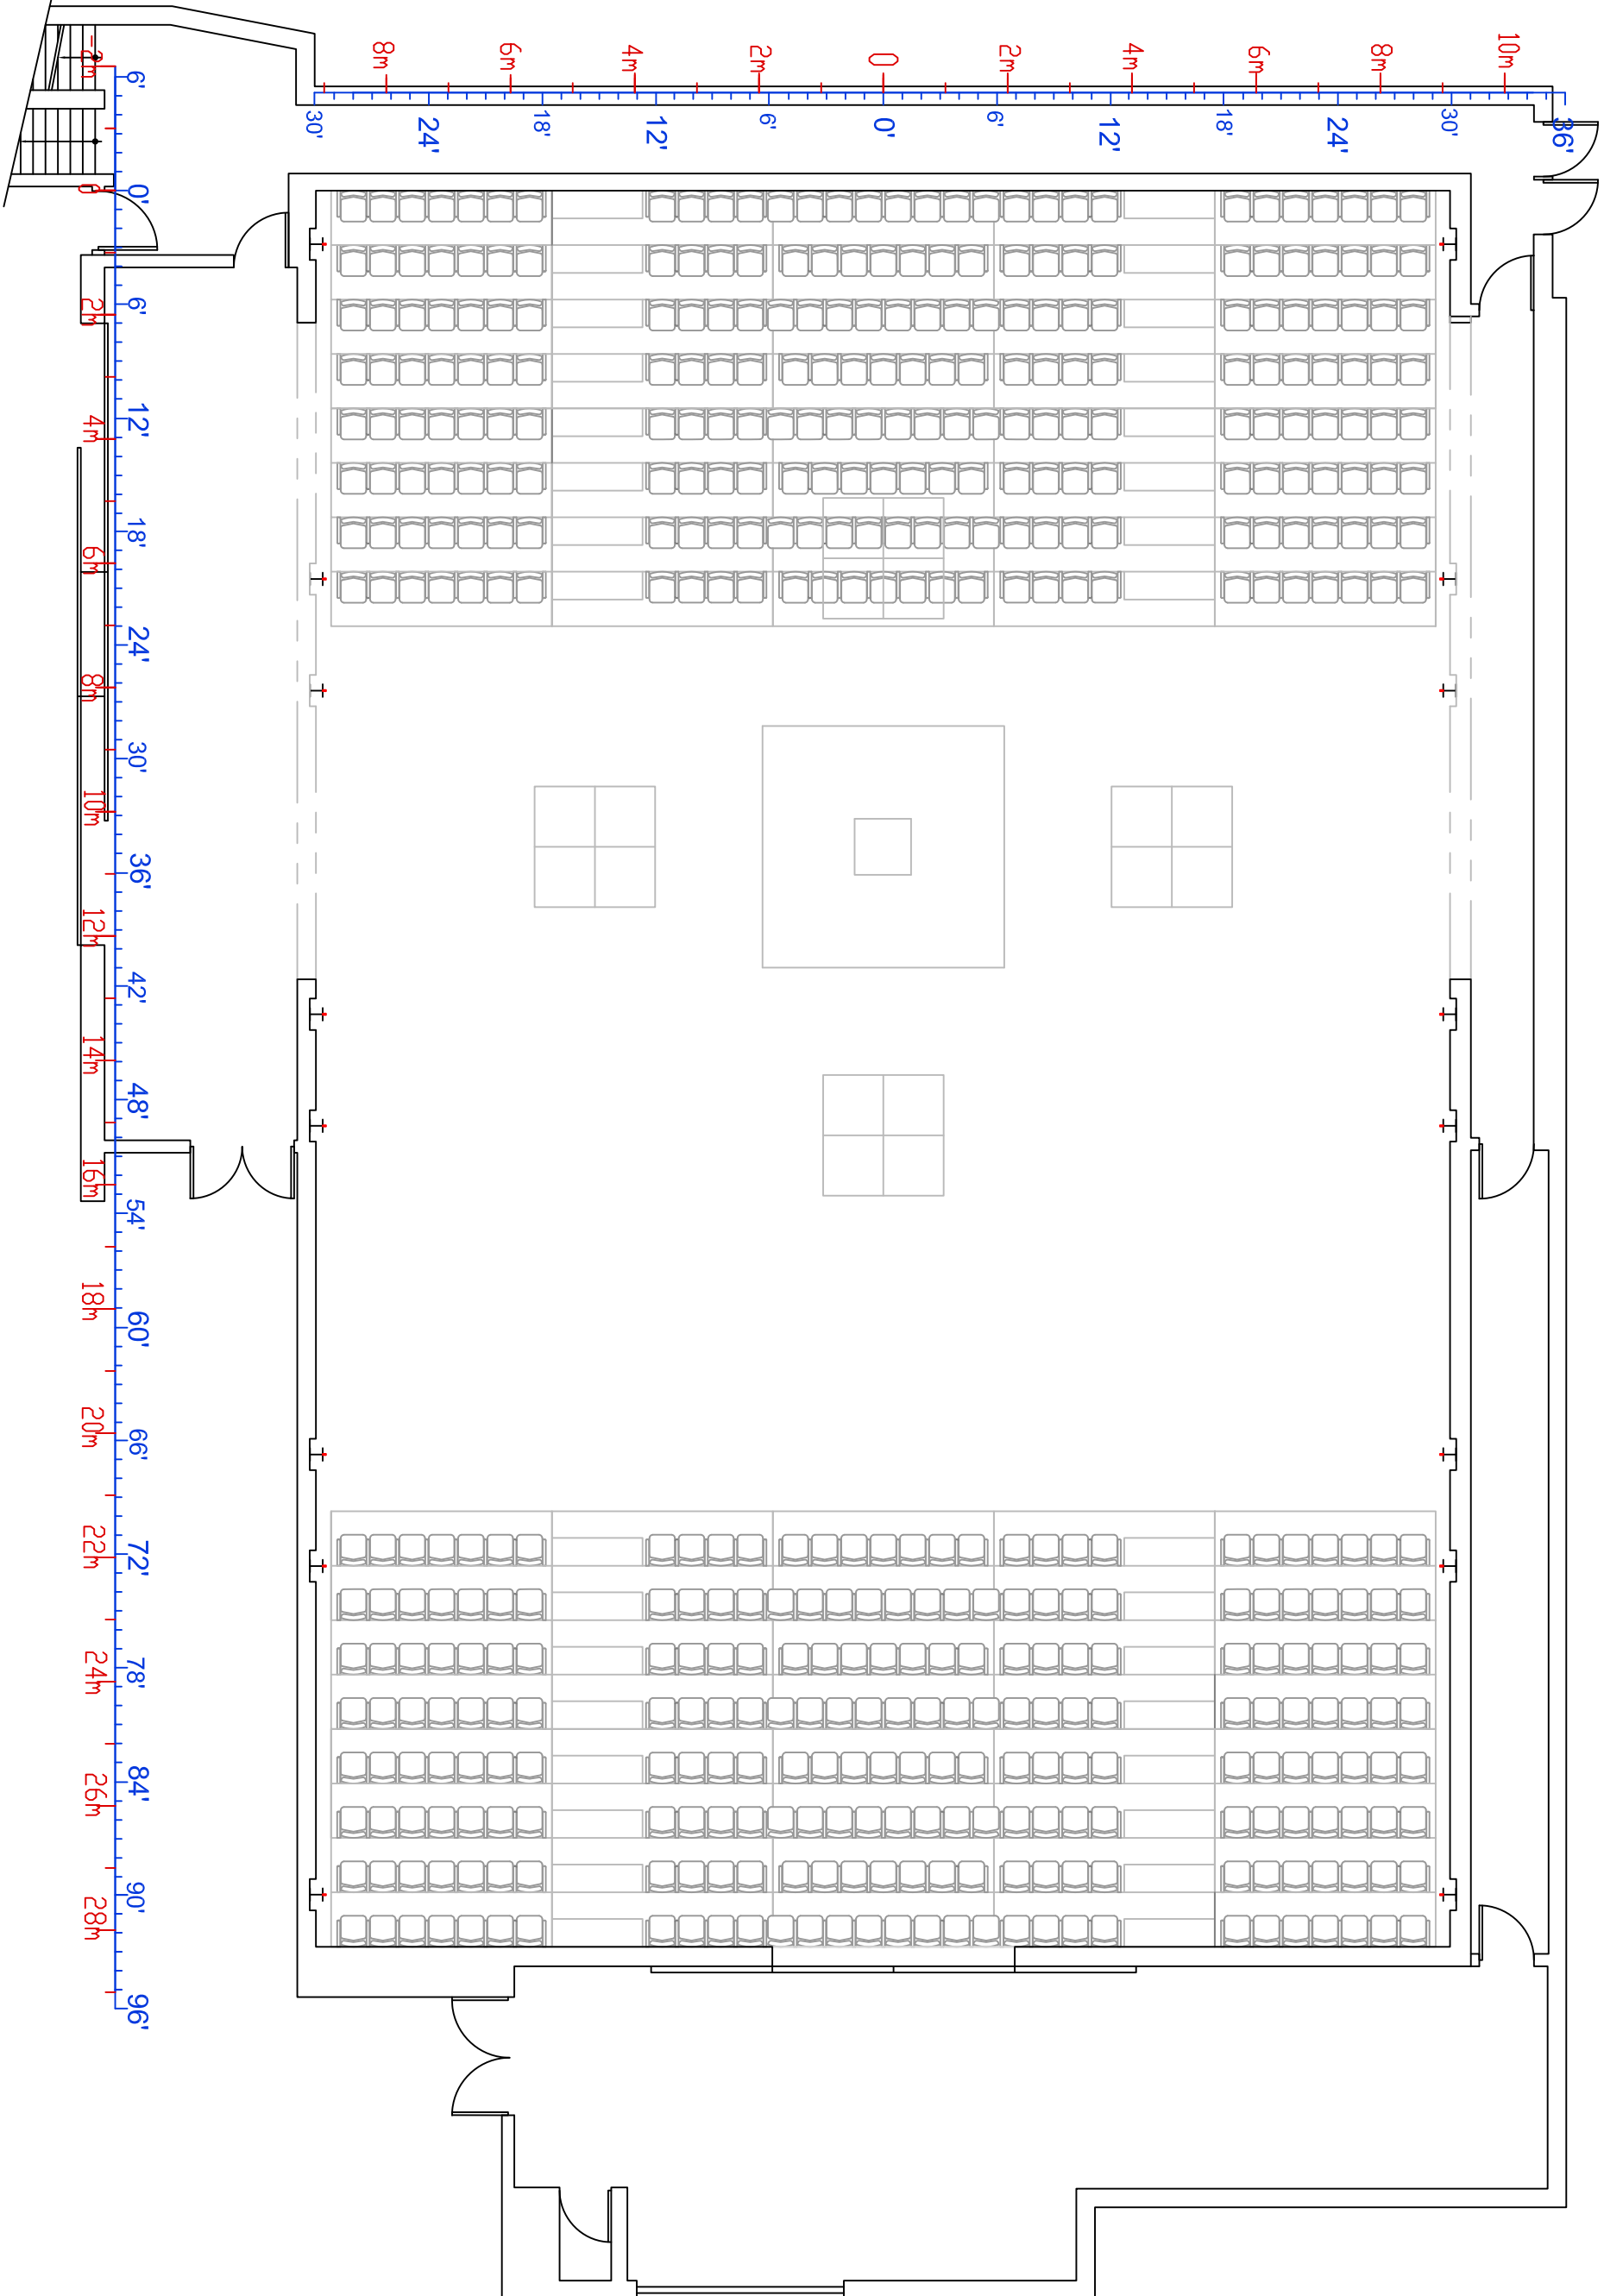

GRANDE SALLE PLANTATION

MIS À JOUR: JANV 2014

PAGE: 4/9

PRODUCTION:

Dir. technique: Grégoire Martel

T: 514 521 4252

C: dt@usine-c.com

1345 avenue Lalonde
Montréal, H2L 5A9

USINE

(centre de création et de diffusion pluridisciplinaire)