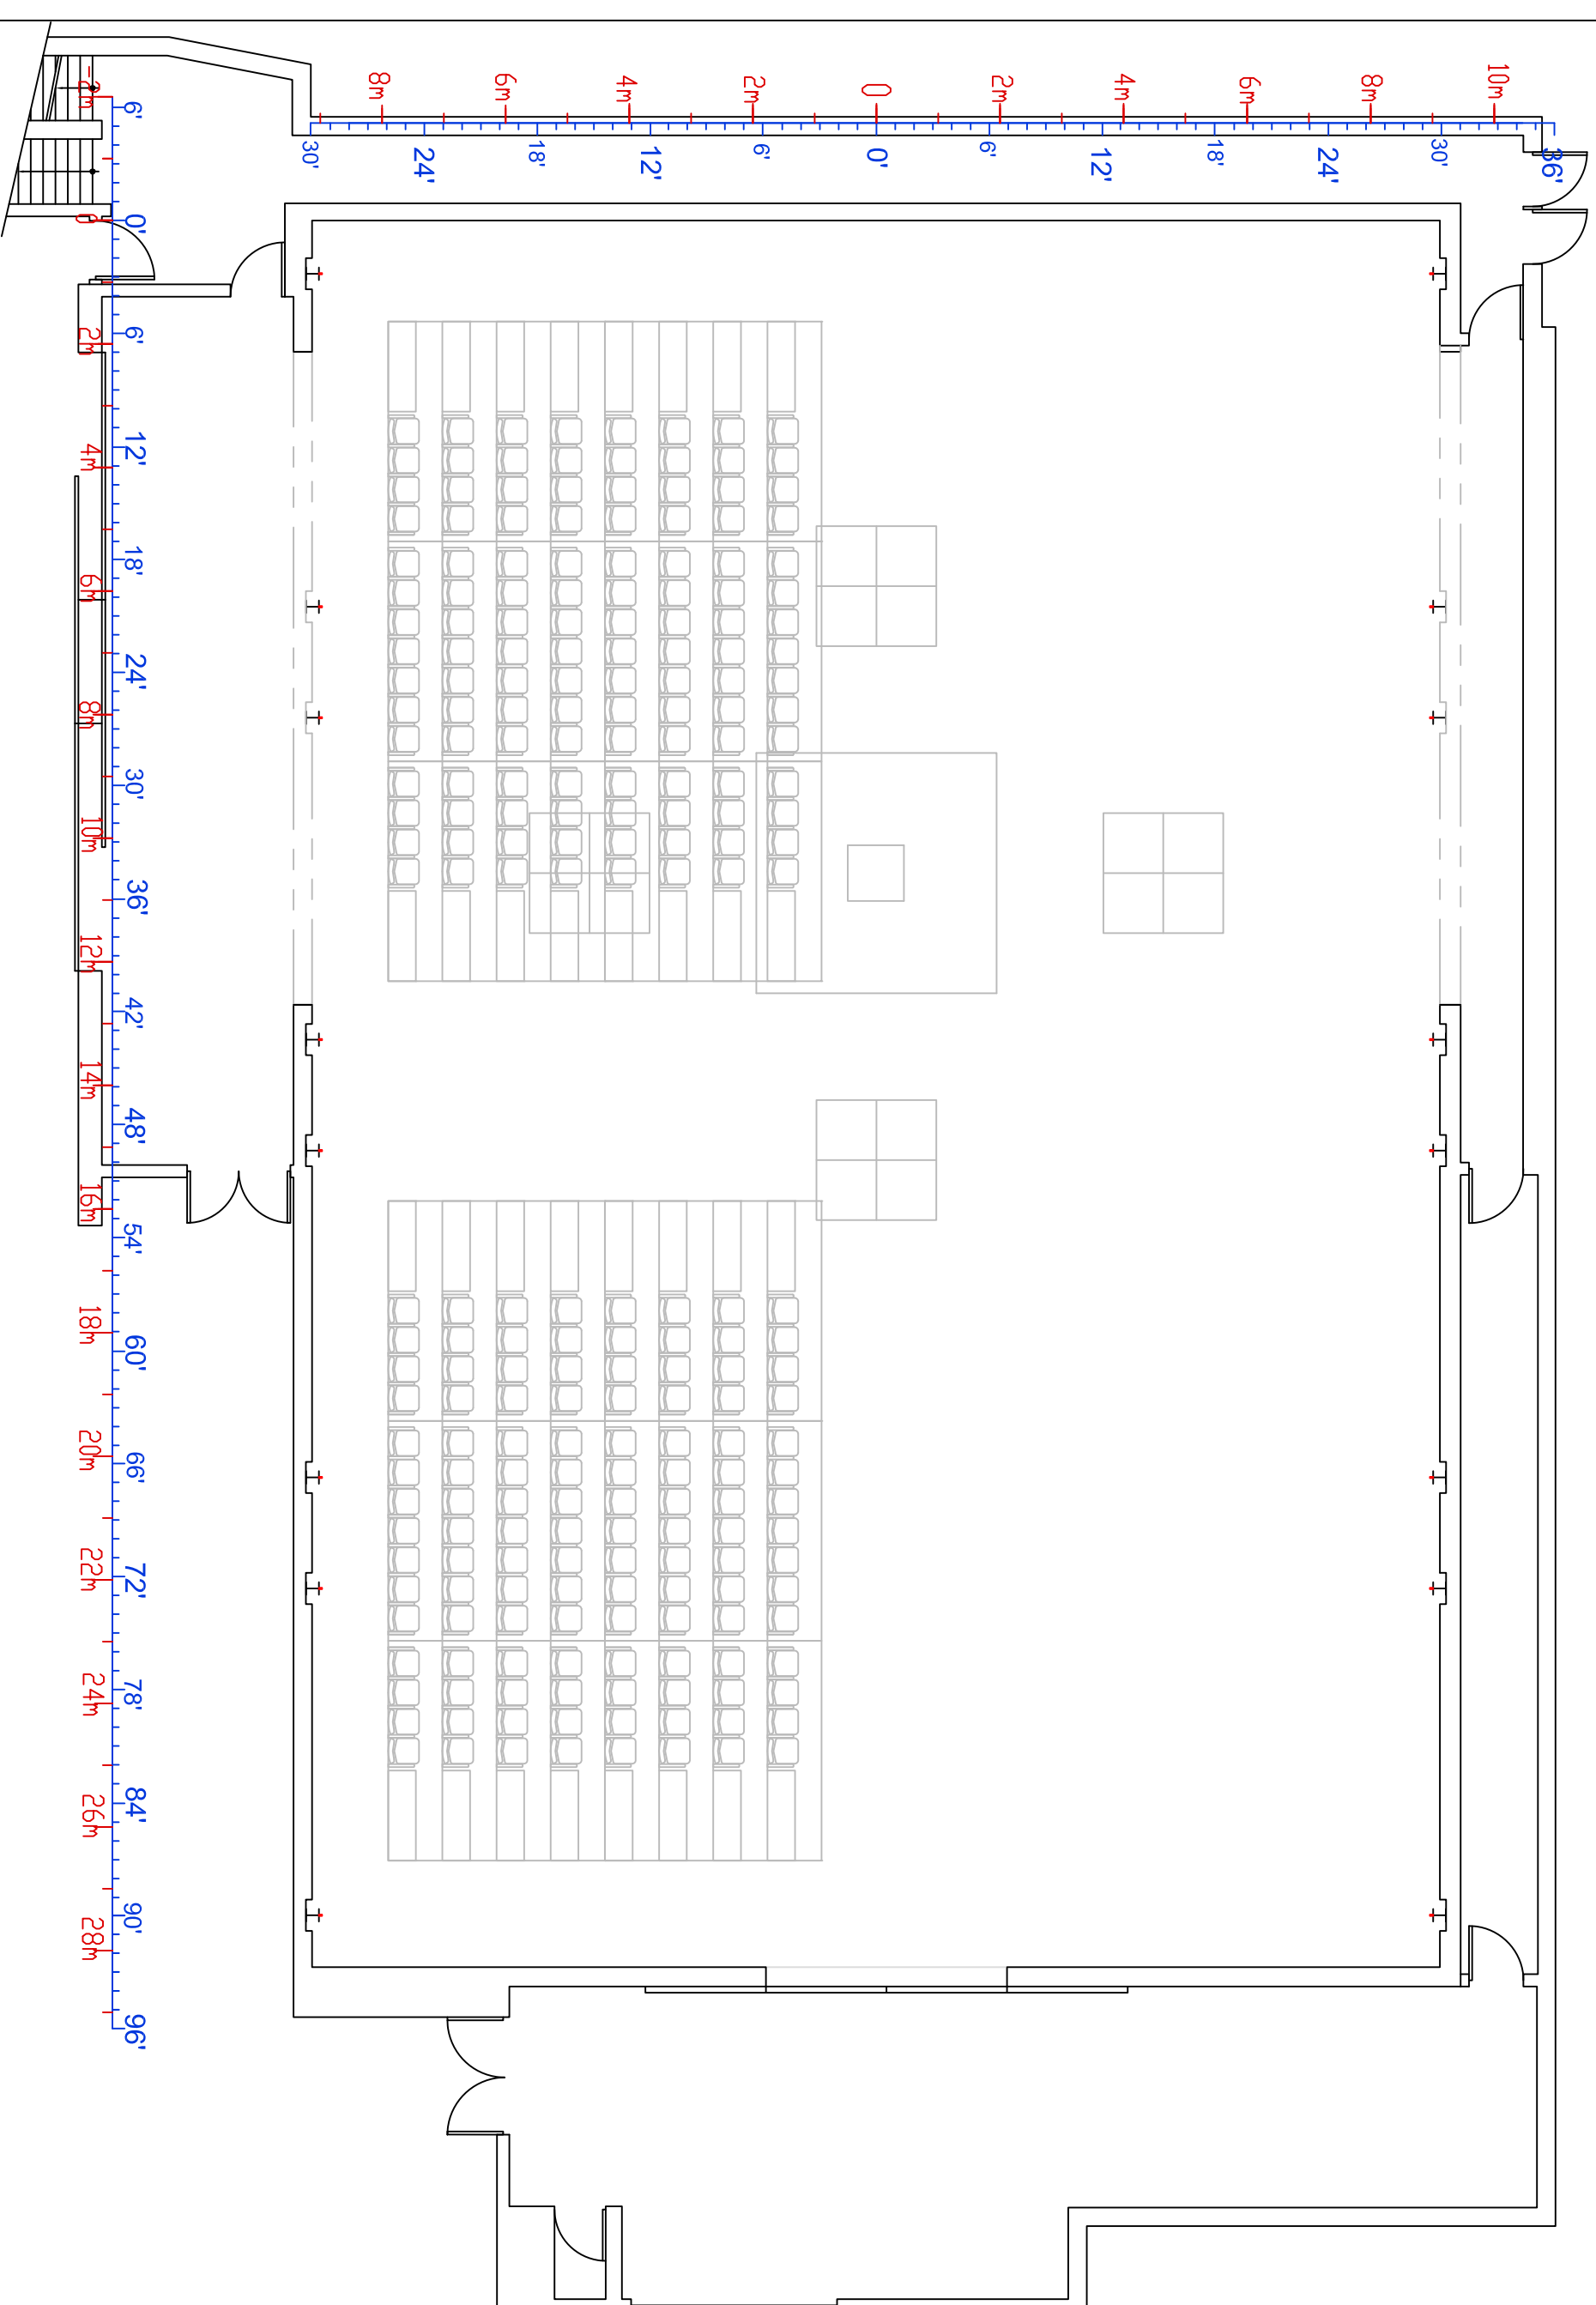

GRANDE SALLE PLANTATION

MIS À JOUR: JANV 2014

PAGE: 8/9

PRODUCTION:

Dir. technique: Grégoire Martel

T: 514 521 4252

C: dt@usine-c.com

1345 avenue Lalonde
Montréal, H2L 5A9

USINE

(centre de création et de diffusion pluridisciplinaire)