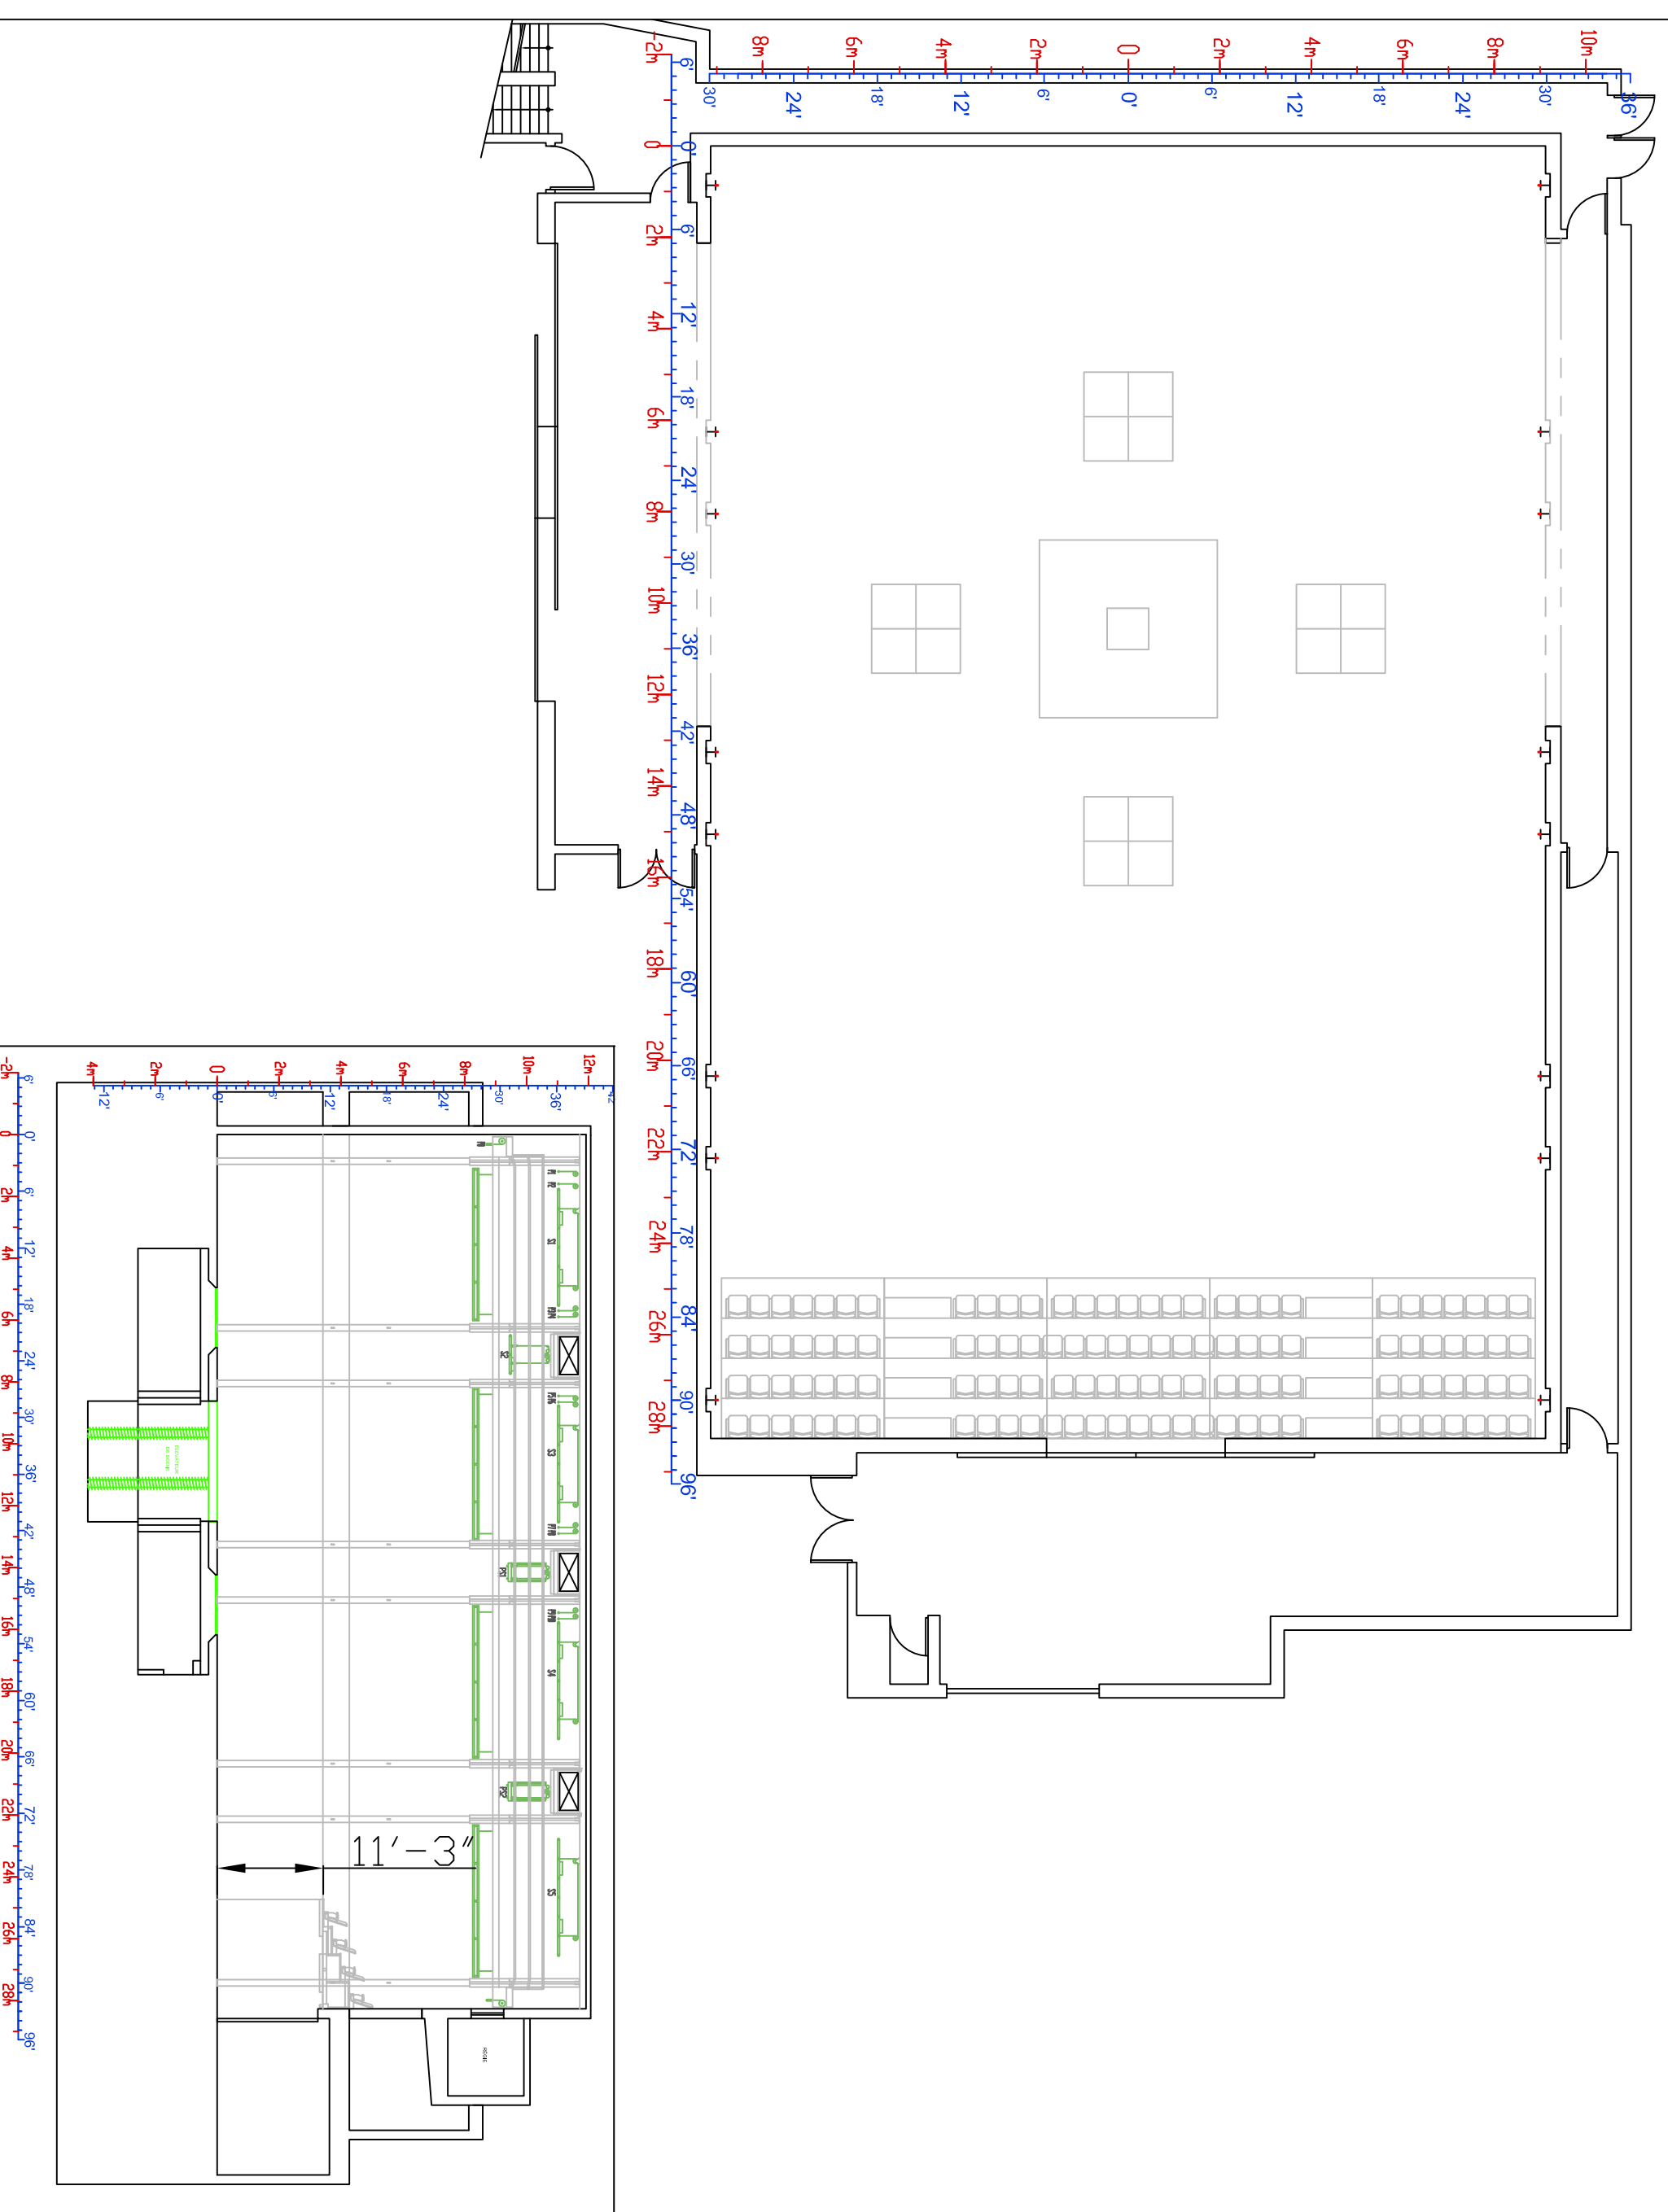

GRANDE SALLE PLANTATION

MIS À JOUR: JANV 2014

PAGE: 3/9

PRODUCTION:

Dir. technique: Grégoire Martel
T: 514 521 4252
C: dt@usine-c.com

1345 avenue Lalonde
Montréal, H2L 5A9

USINE
Centre de création et de diffusion pluridisciplinaire)