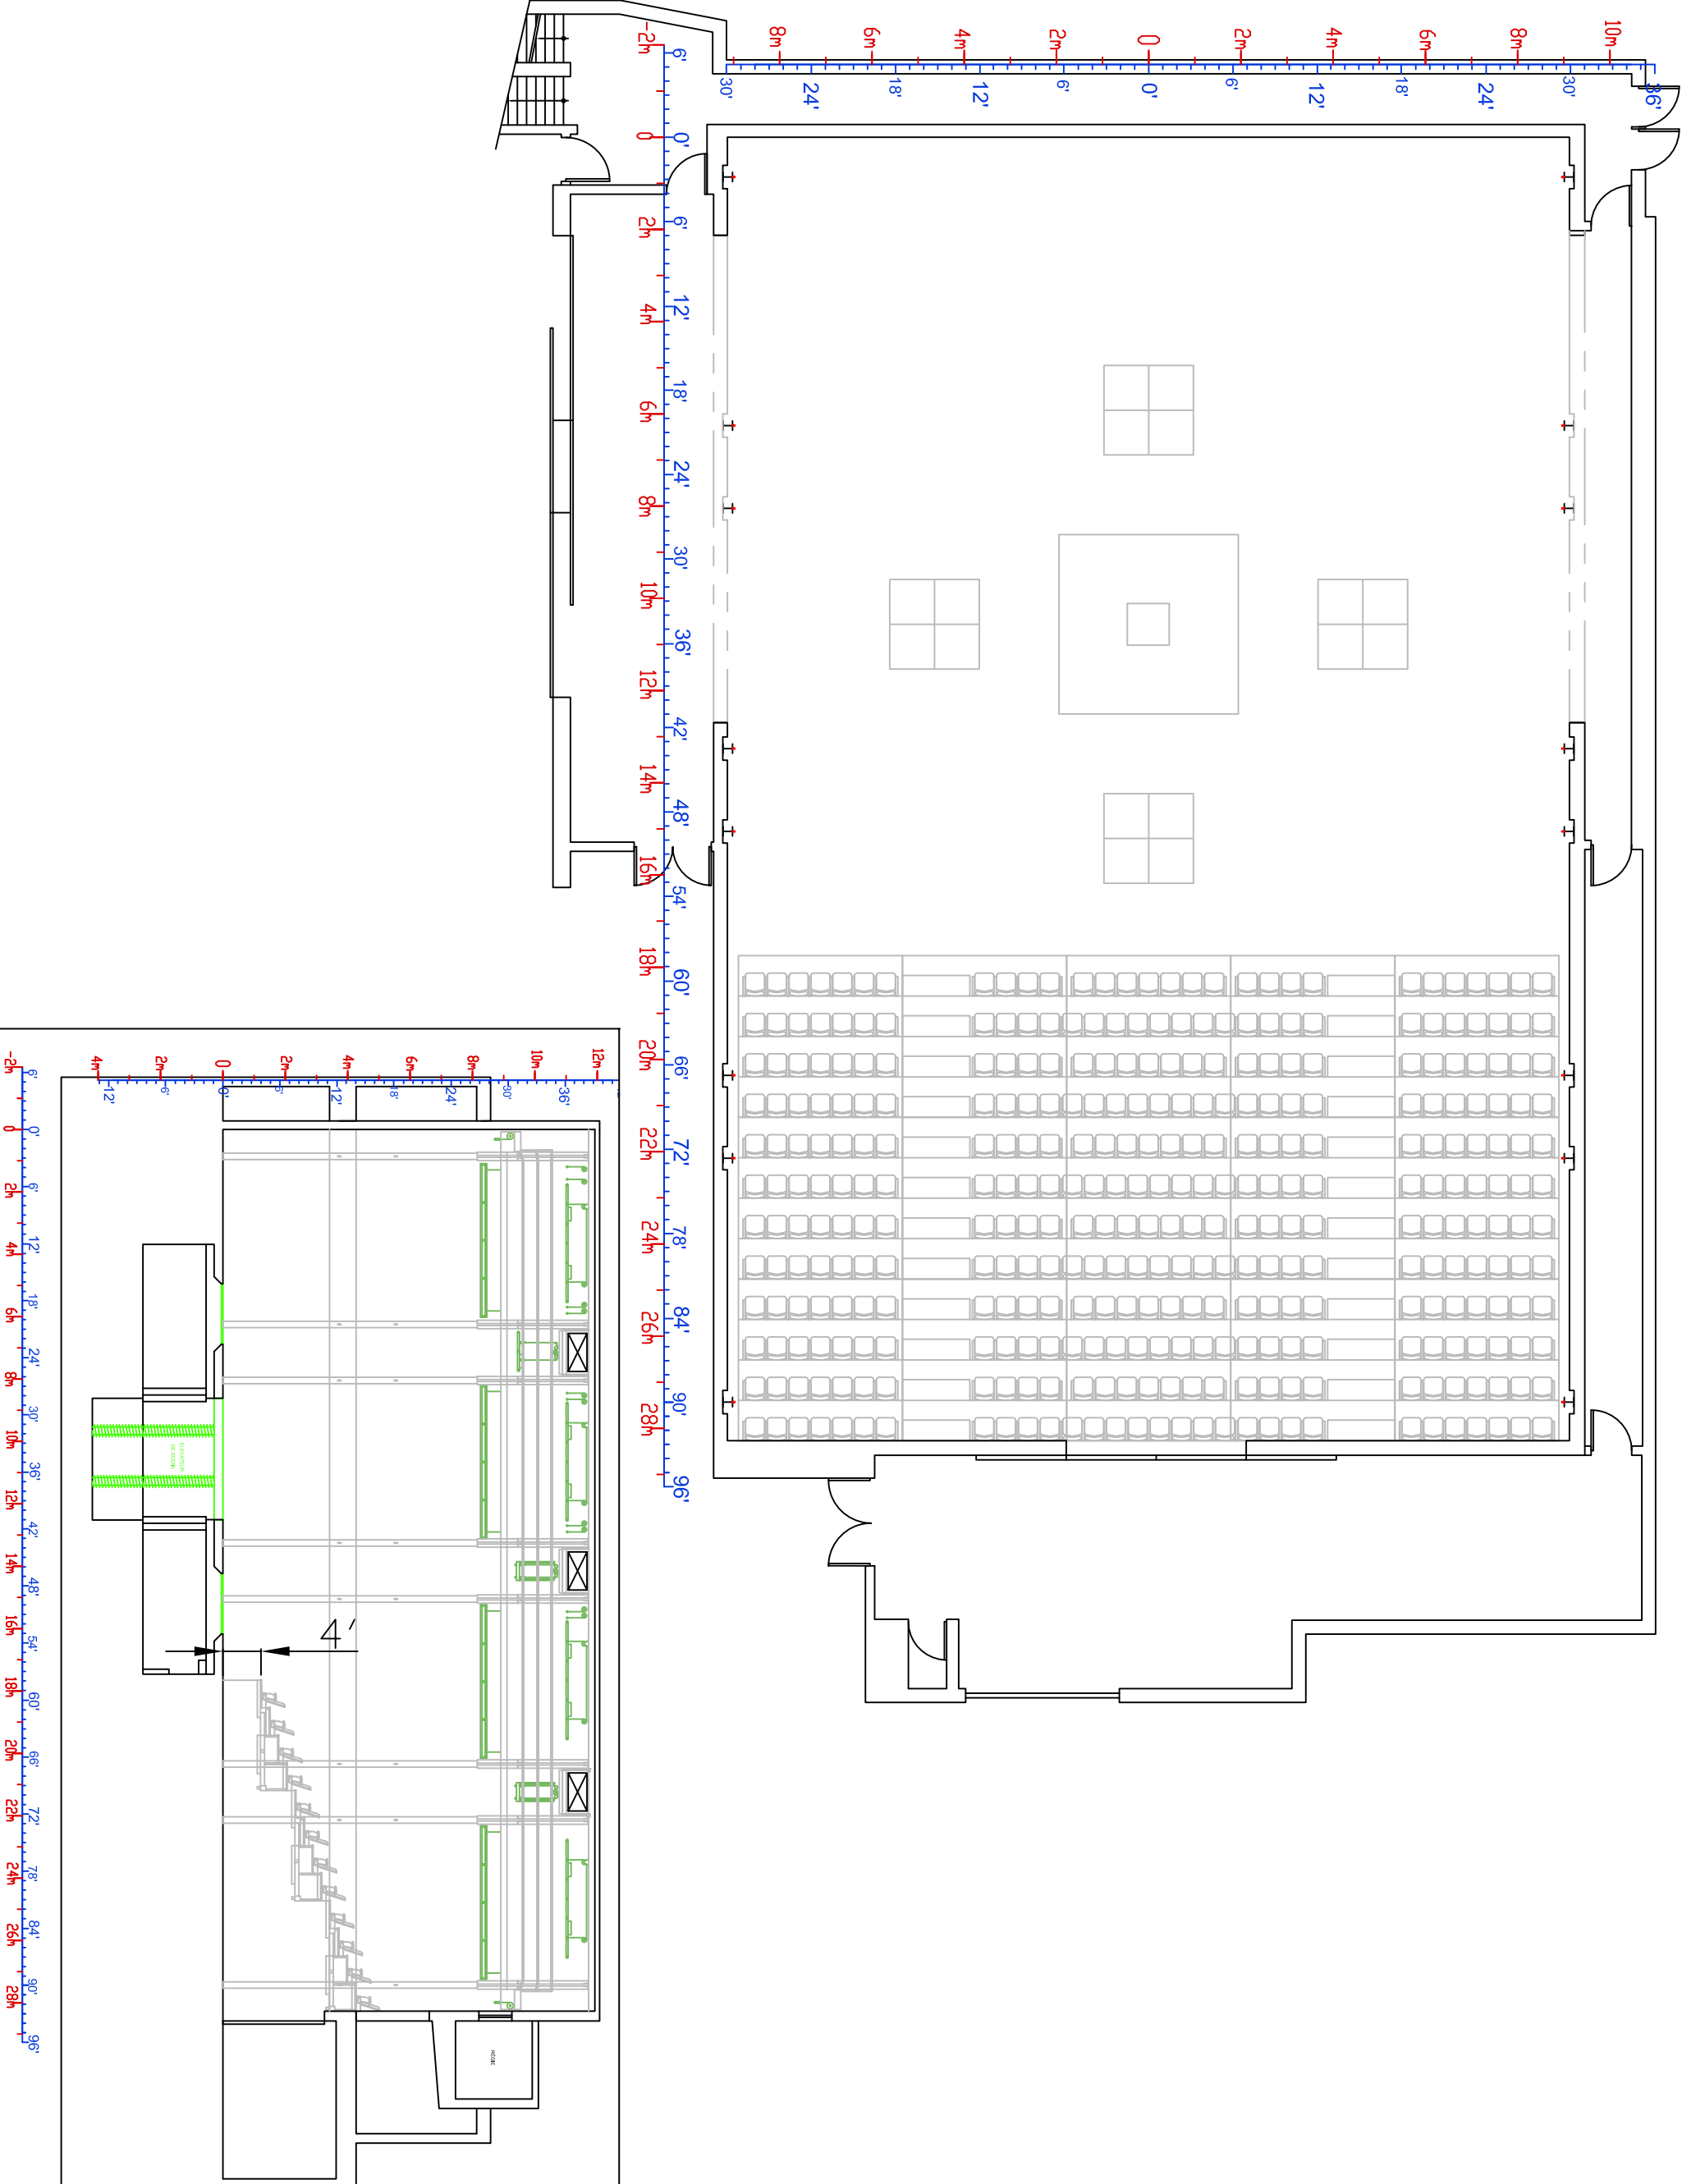

GRANDE SALLE PLANTATION

MIS À JOUR: JANV 2014

PAGE: 1/9

PRODUCTION:

Dir. technique: Grégoire Martel

T: 514 521 4252

C: dt@usine-c.com

1345 avenue Lalonde
Montréal, H2L 5A9