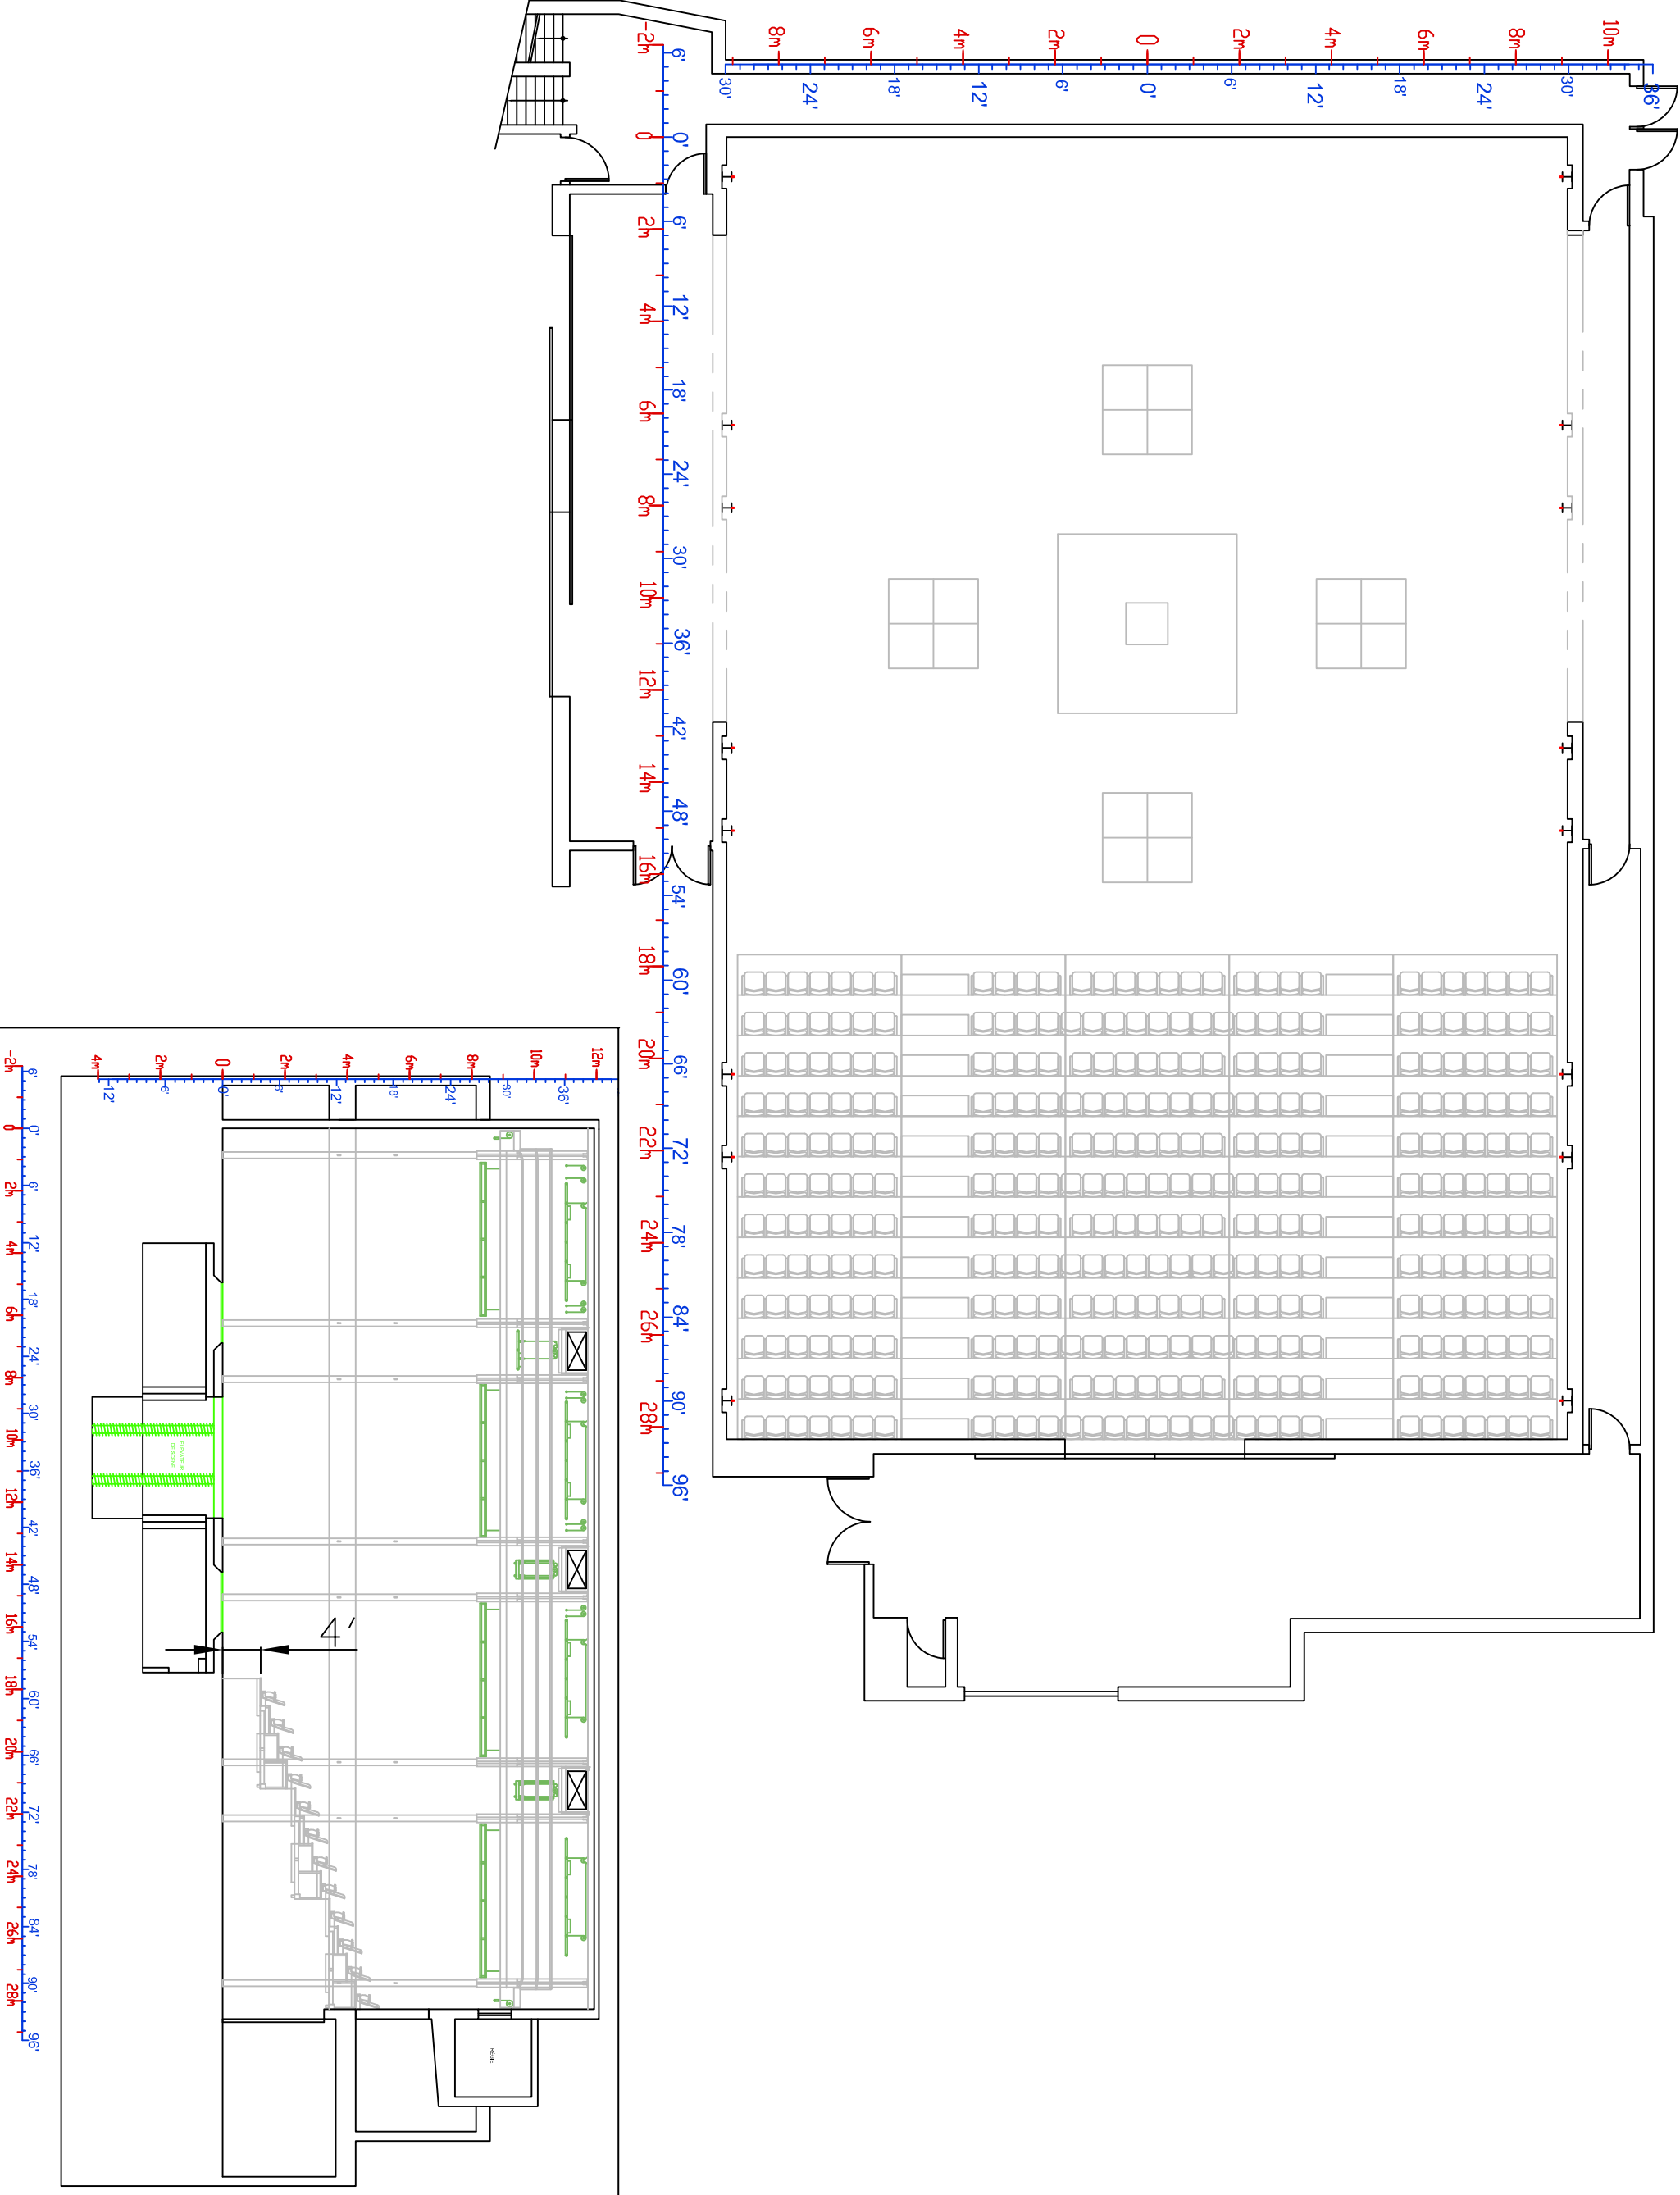

GRANDE SALLE PLANTATION

MIS À JOUR: JANV 2014

PAGE: 1/9

PRODUCTION:

Dir. technique: Grégoire Martel

T: 514 521 4252

C: dt@usine-c.com

1345 avenue Lalonde
Montréal, H2L 5A9