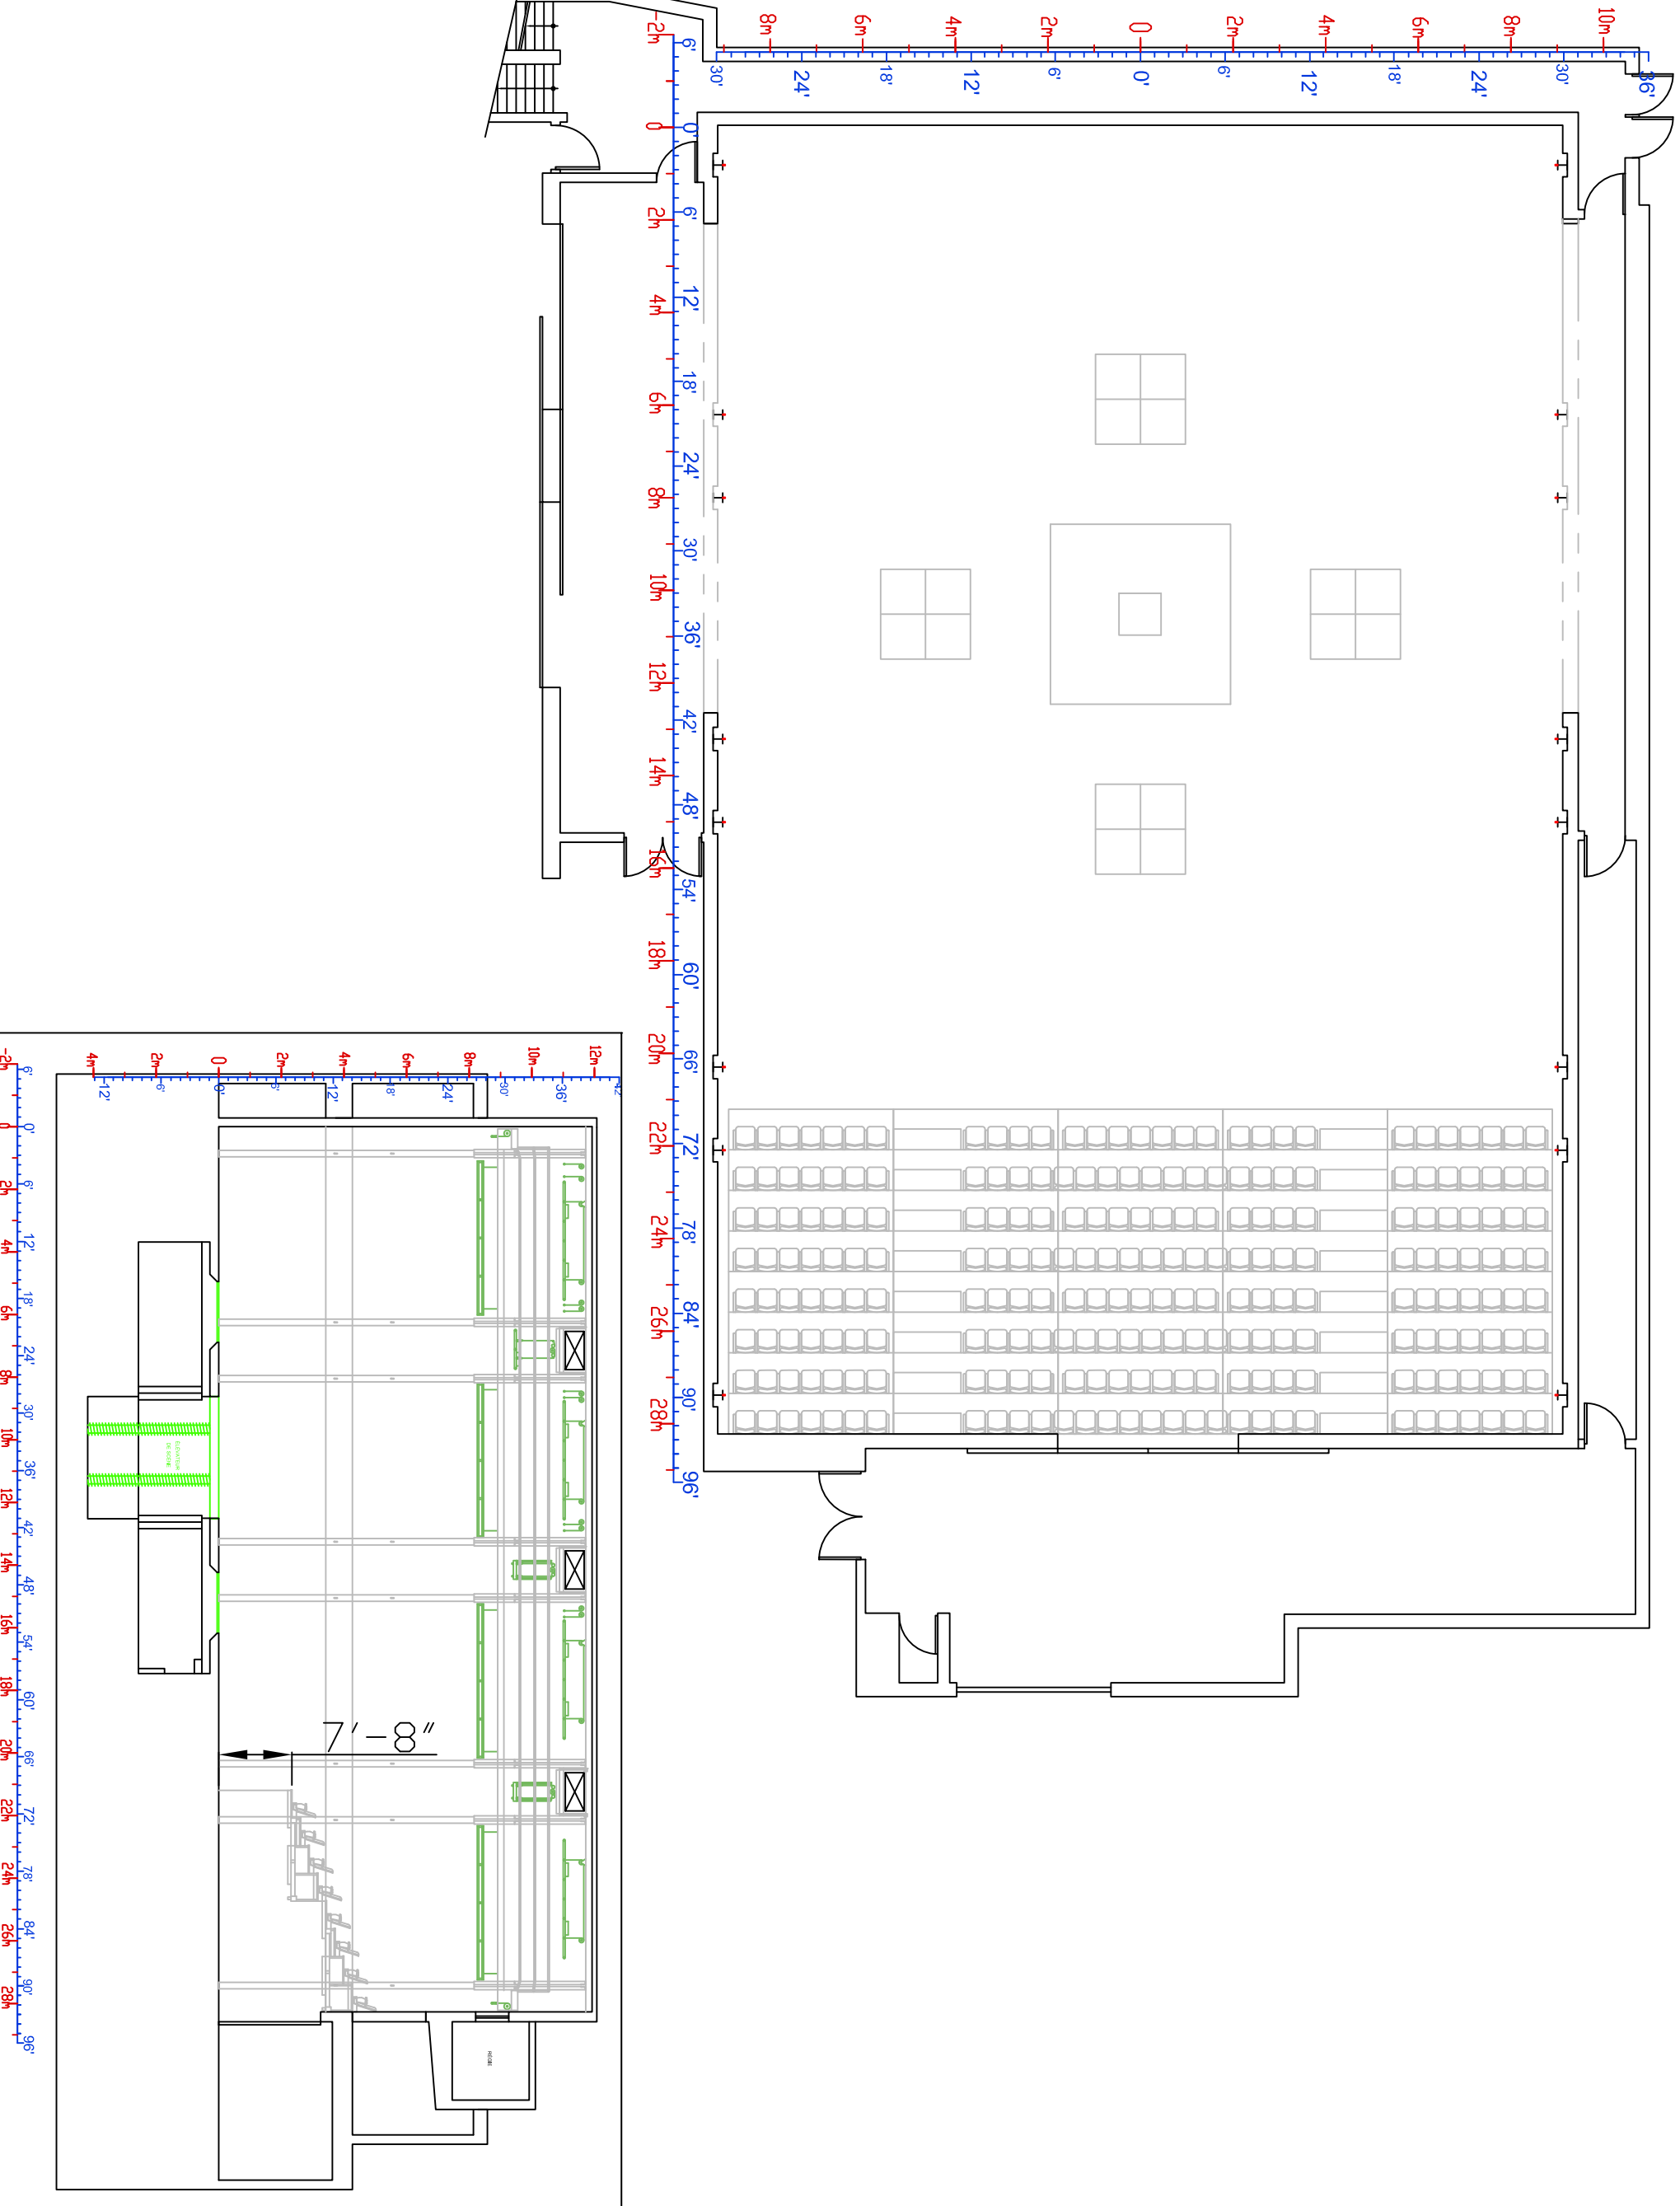

GRANDE SALLE PLANTATION

MIS À JOUR: JANV 2014

PAGE: 2/9

PRODUCTION:

Dir. technique: Grégoire Martel

T: 514 521 4252

C: dt@usine-c.com

1345 avenue Lalonde
Montréal, H2L 5A9

USINE

(centre de création et de diffusion pluridisciplinaire)