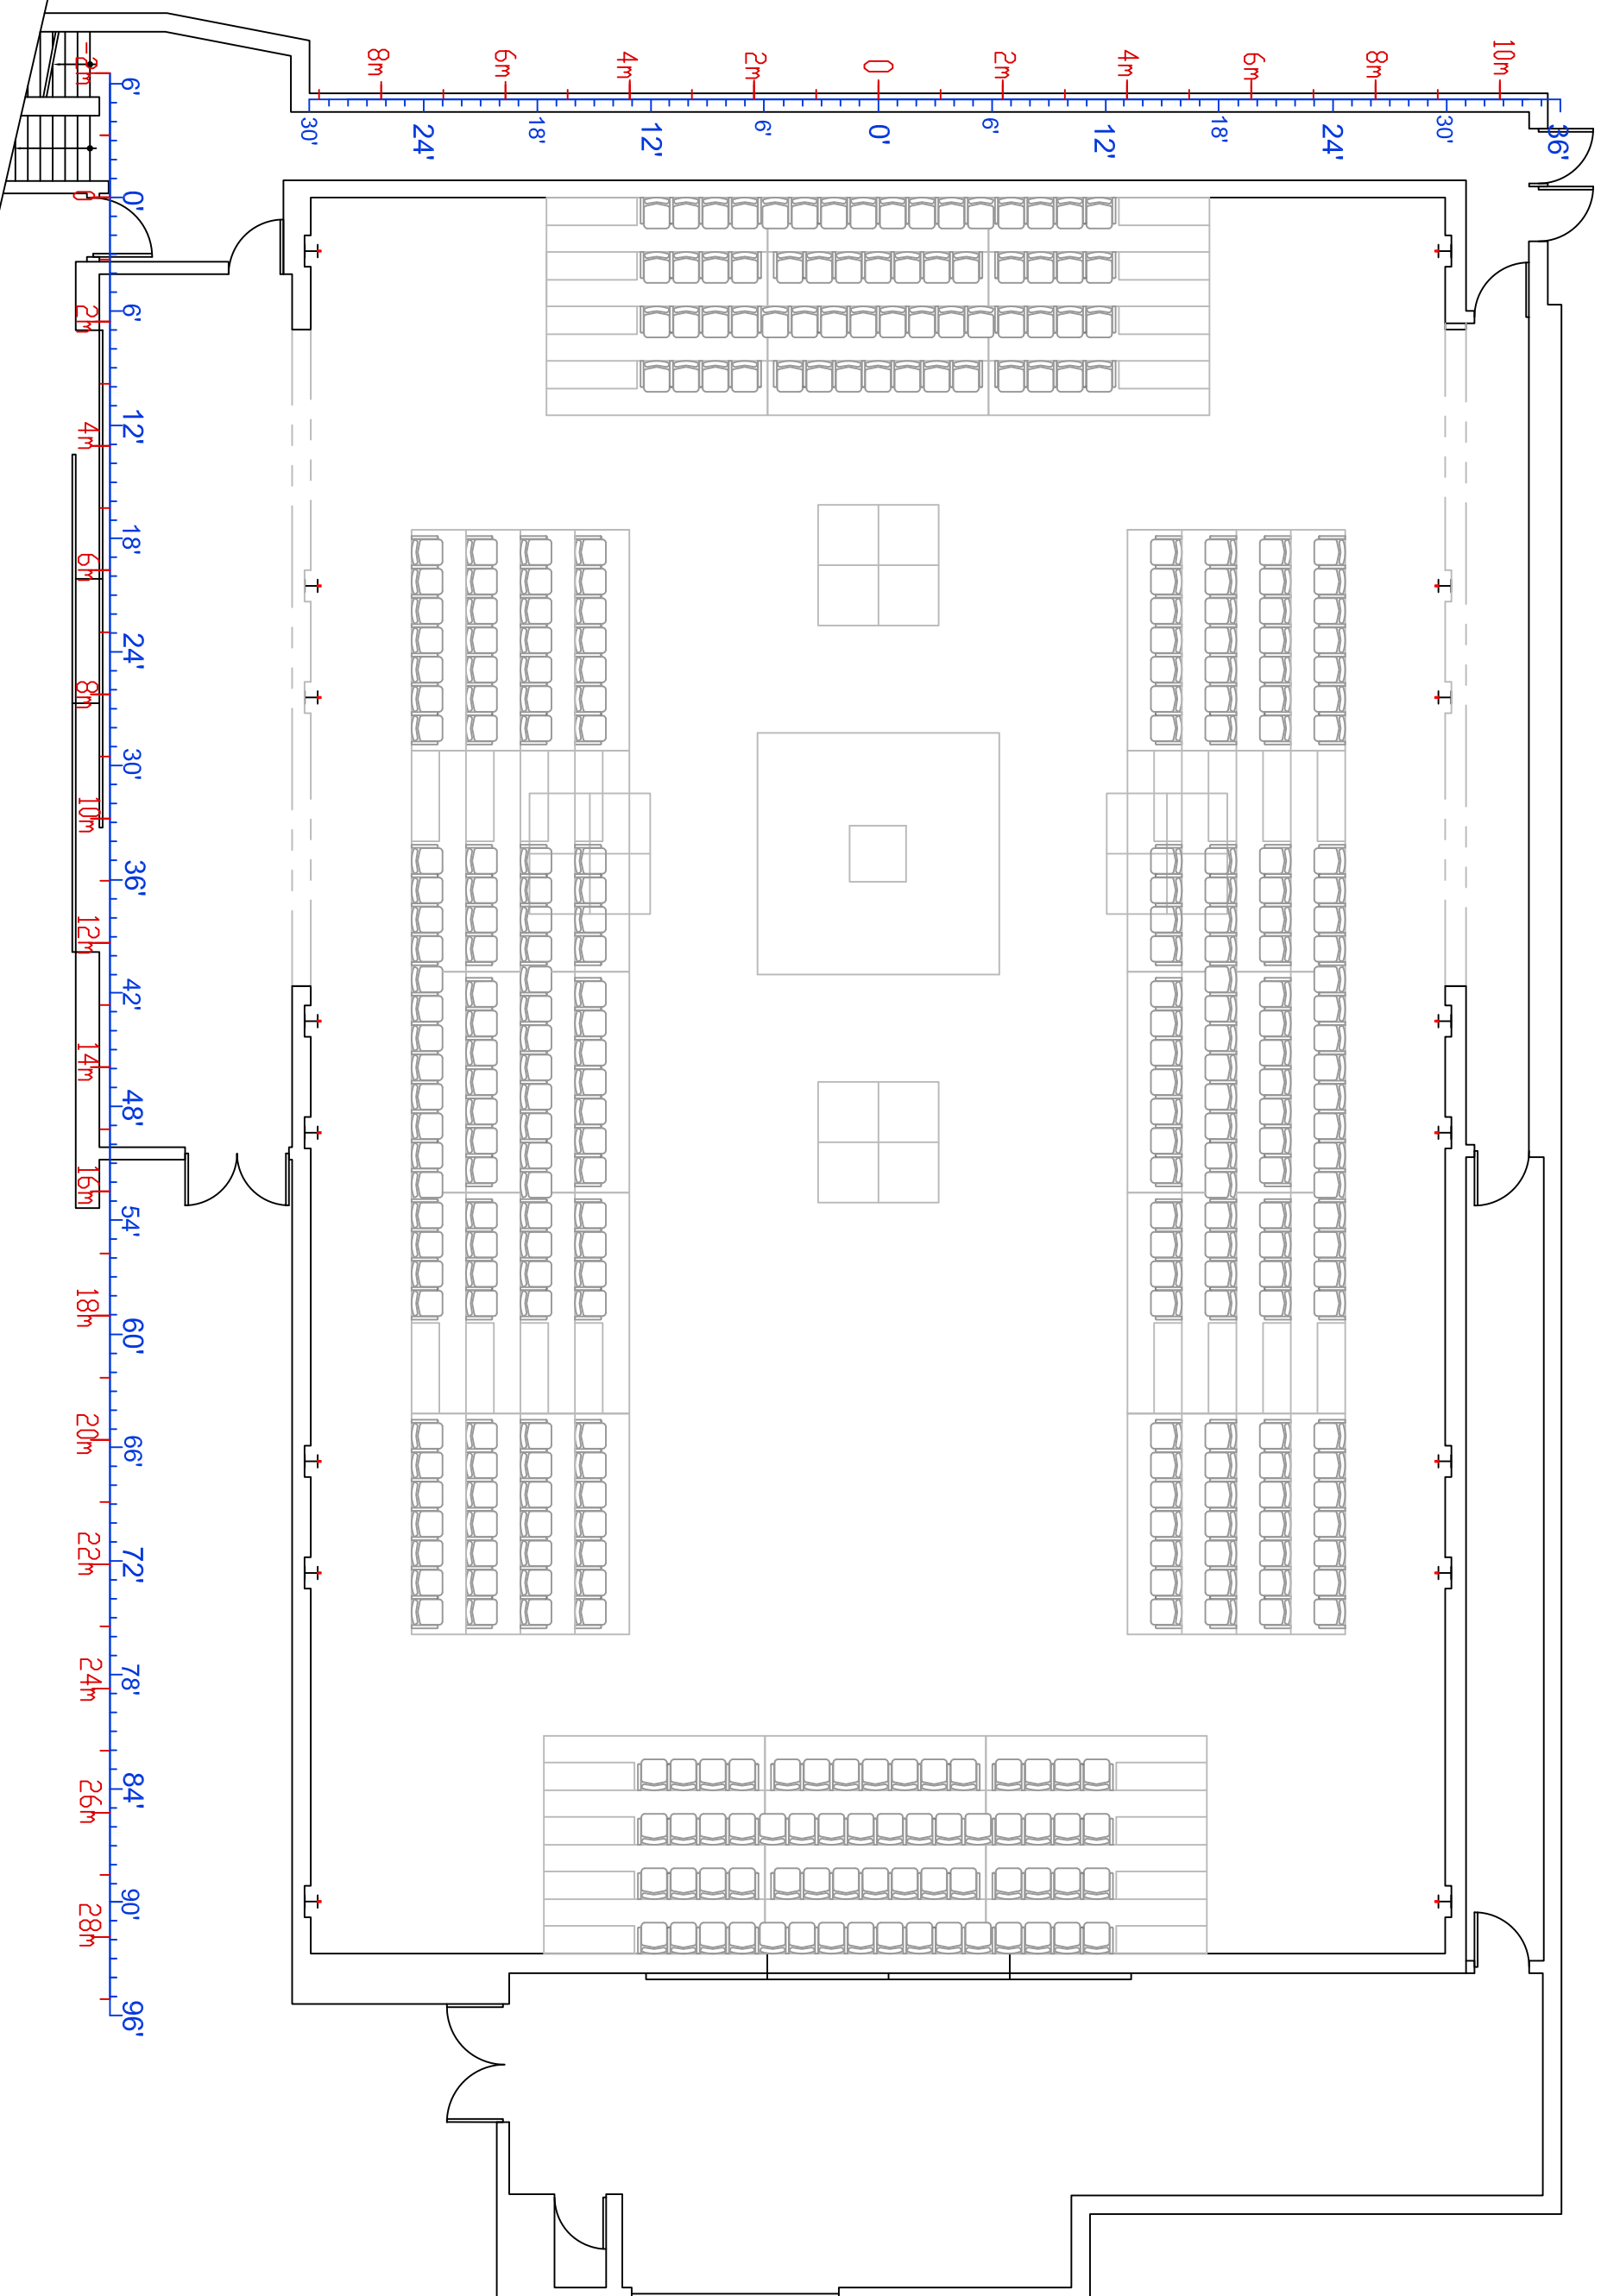

GRANDE SALLE PLANTATION

MIS À JOUR: JANV 2014

PAGE: 6/9

PRODUCTION:

Dir. technique: Grégoire Martel

T: 514 521 4252

C: dt@usine-c.com

1345 avenue Lalonde
Montréal, H2L 5A9

USINE

(centre de création et de diffusion pluridisciplinaire)