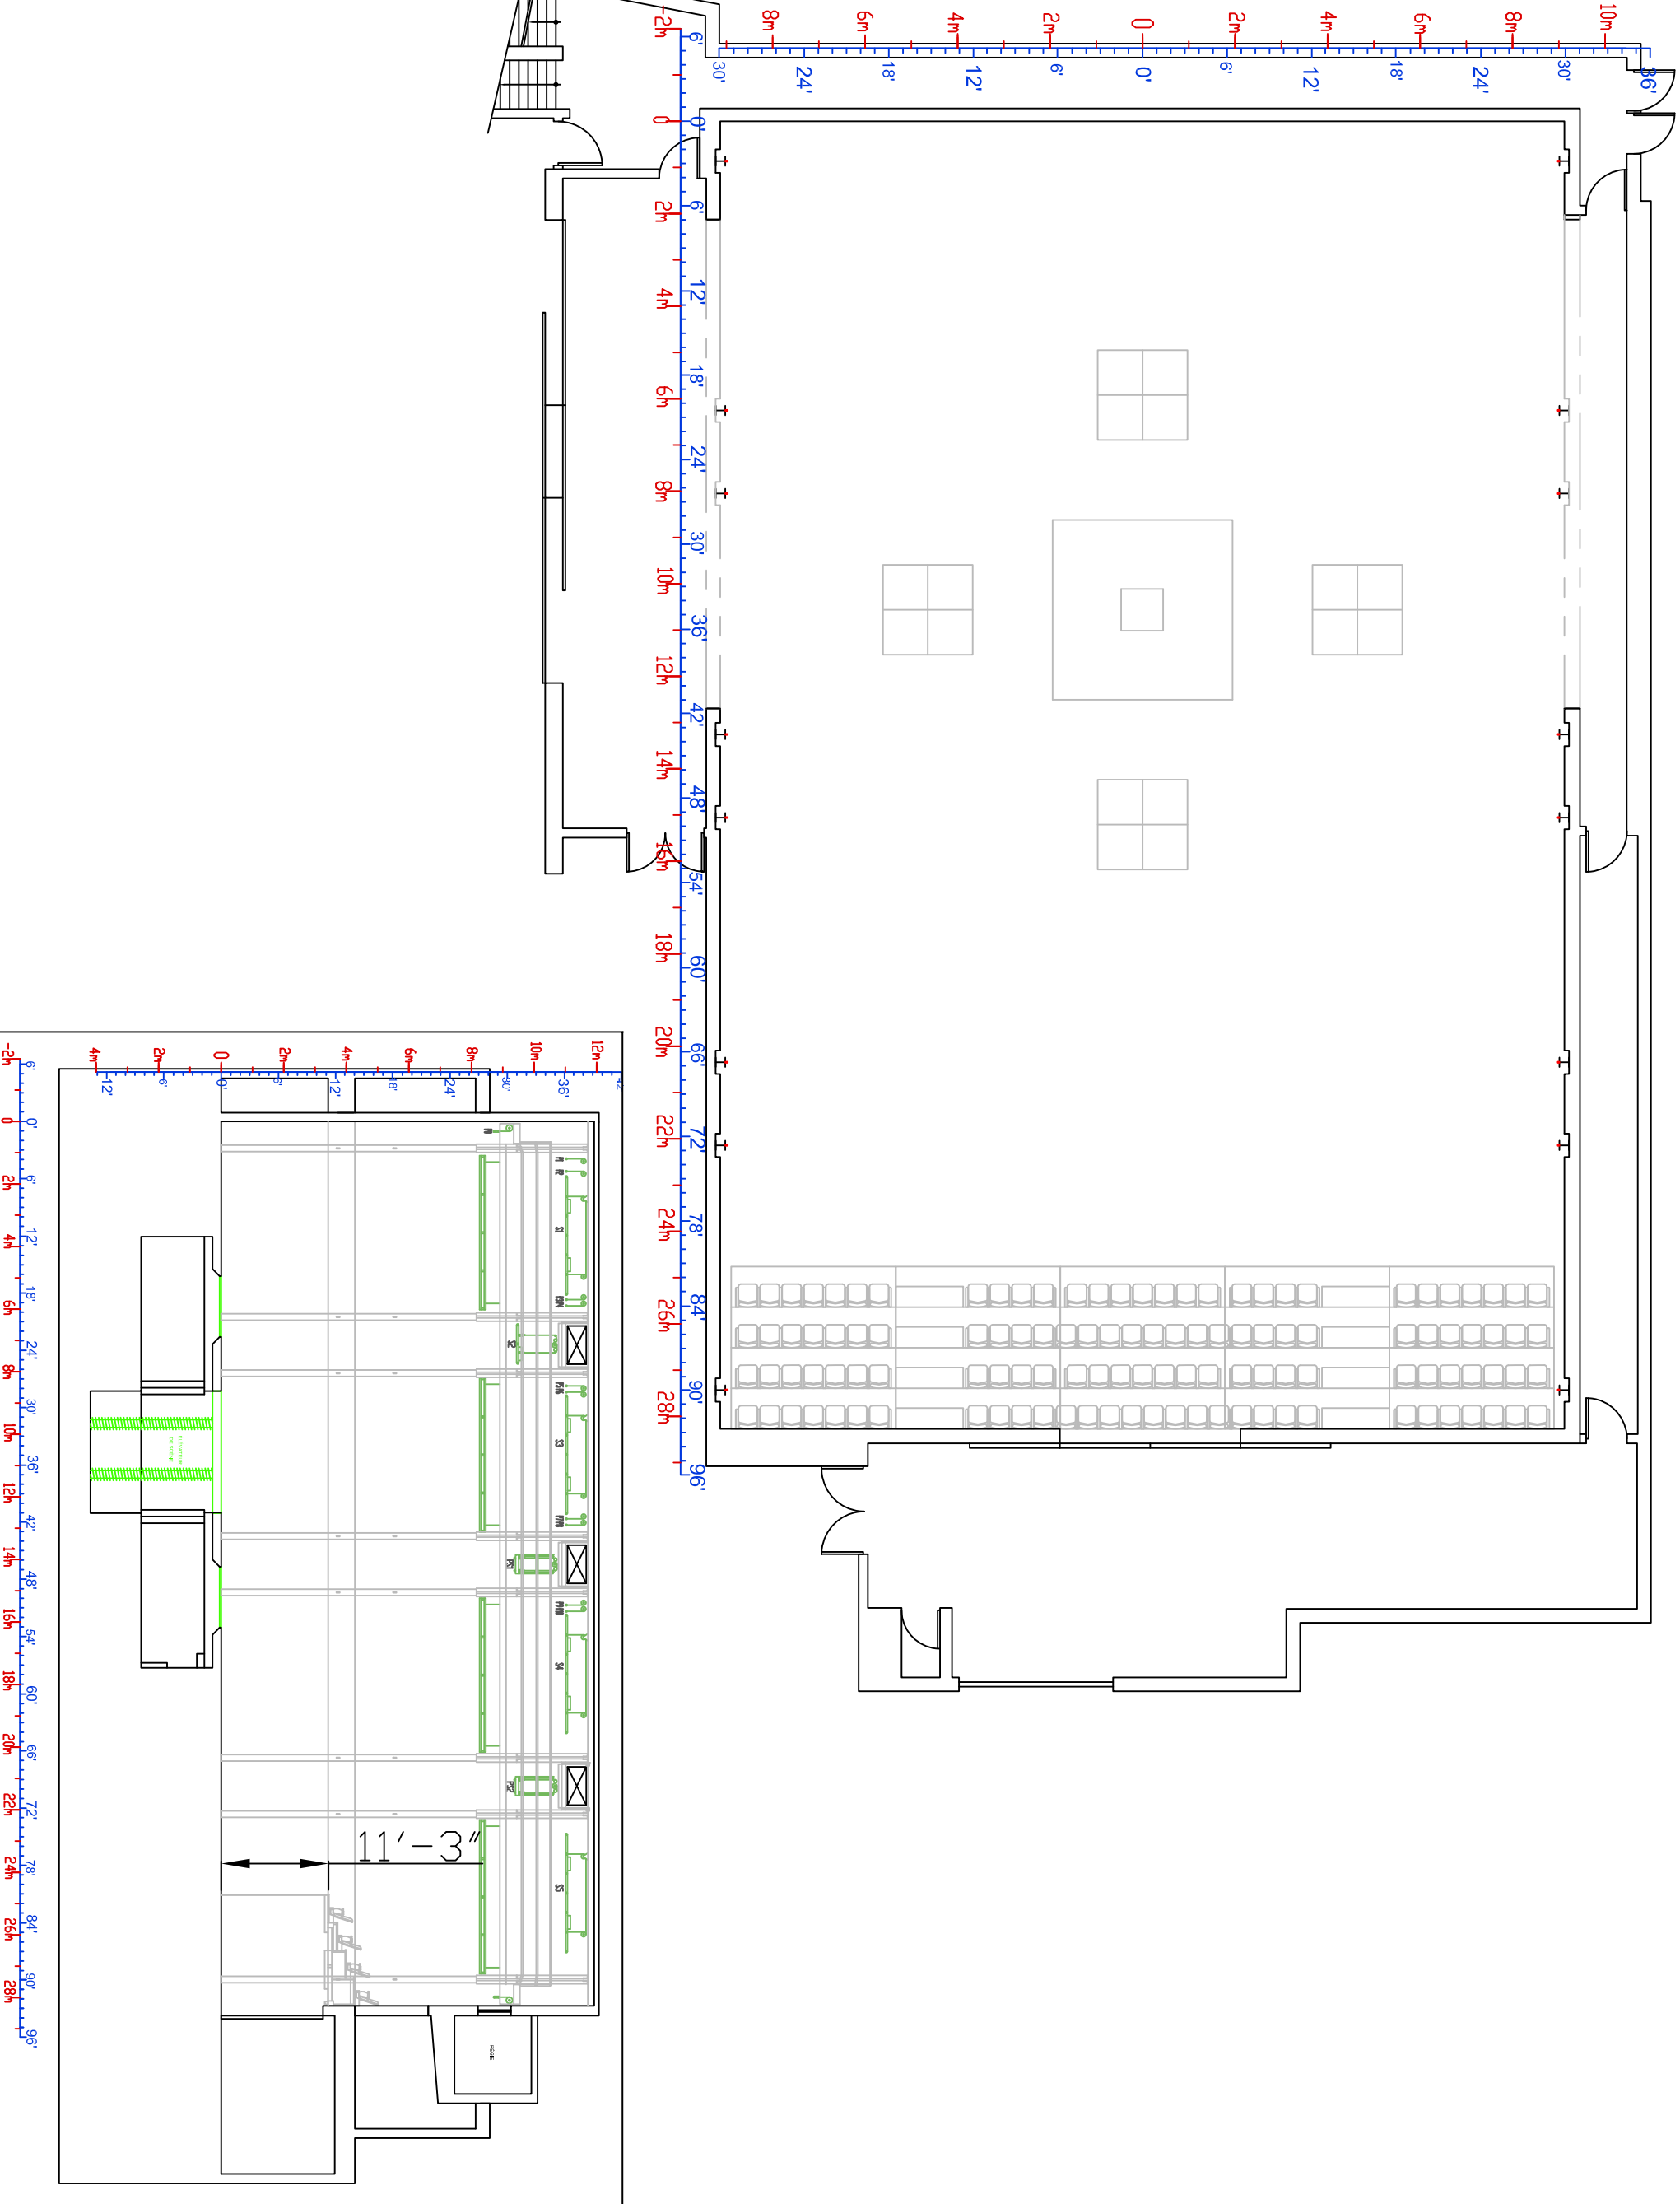

GRANDE SALLE PLANTATION

MIS À JOUR: JANV 2014

PAGE: 3/9

PRODUCTION:

Dir. technique: Grégoire Martel

T: 514 521 4252

C: dt@usine-c.com

1345 avenue Lalonde
Montréal, H2L 5A9