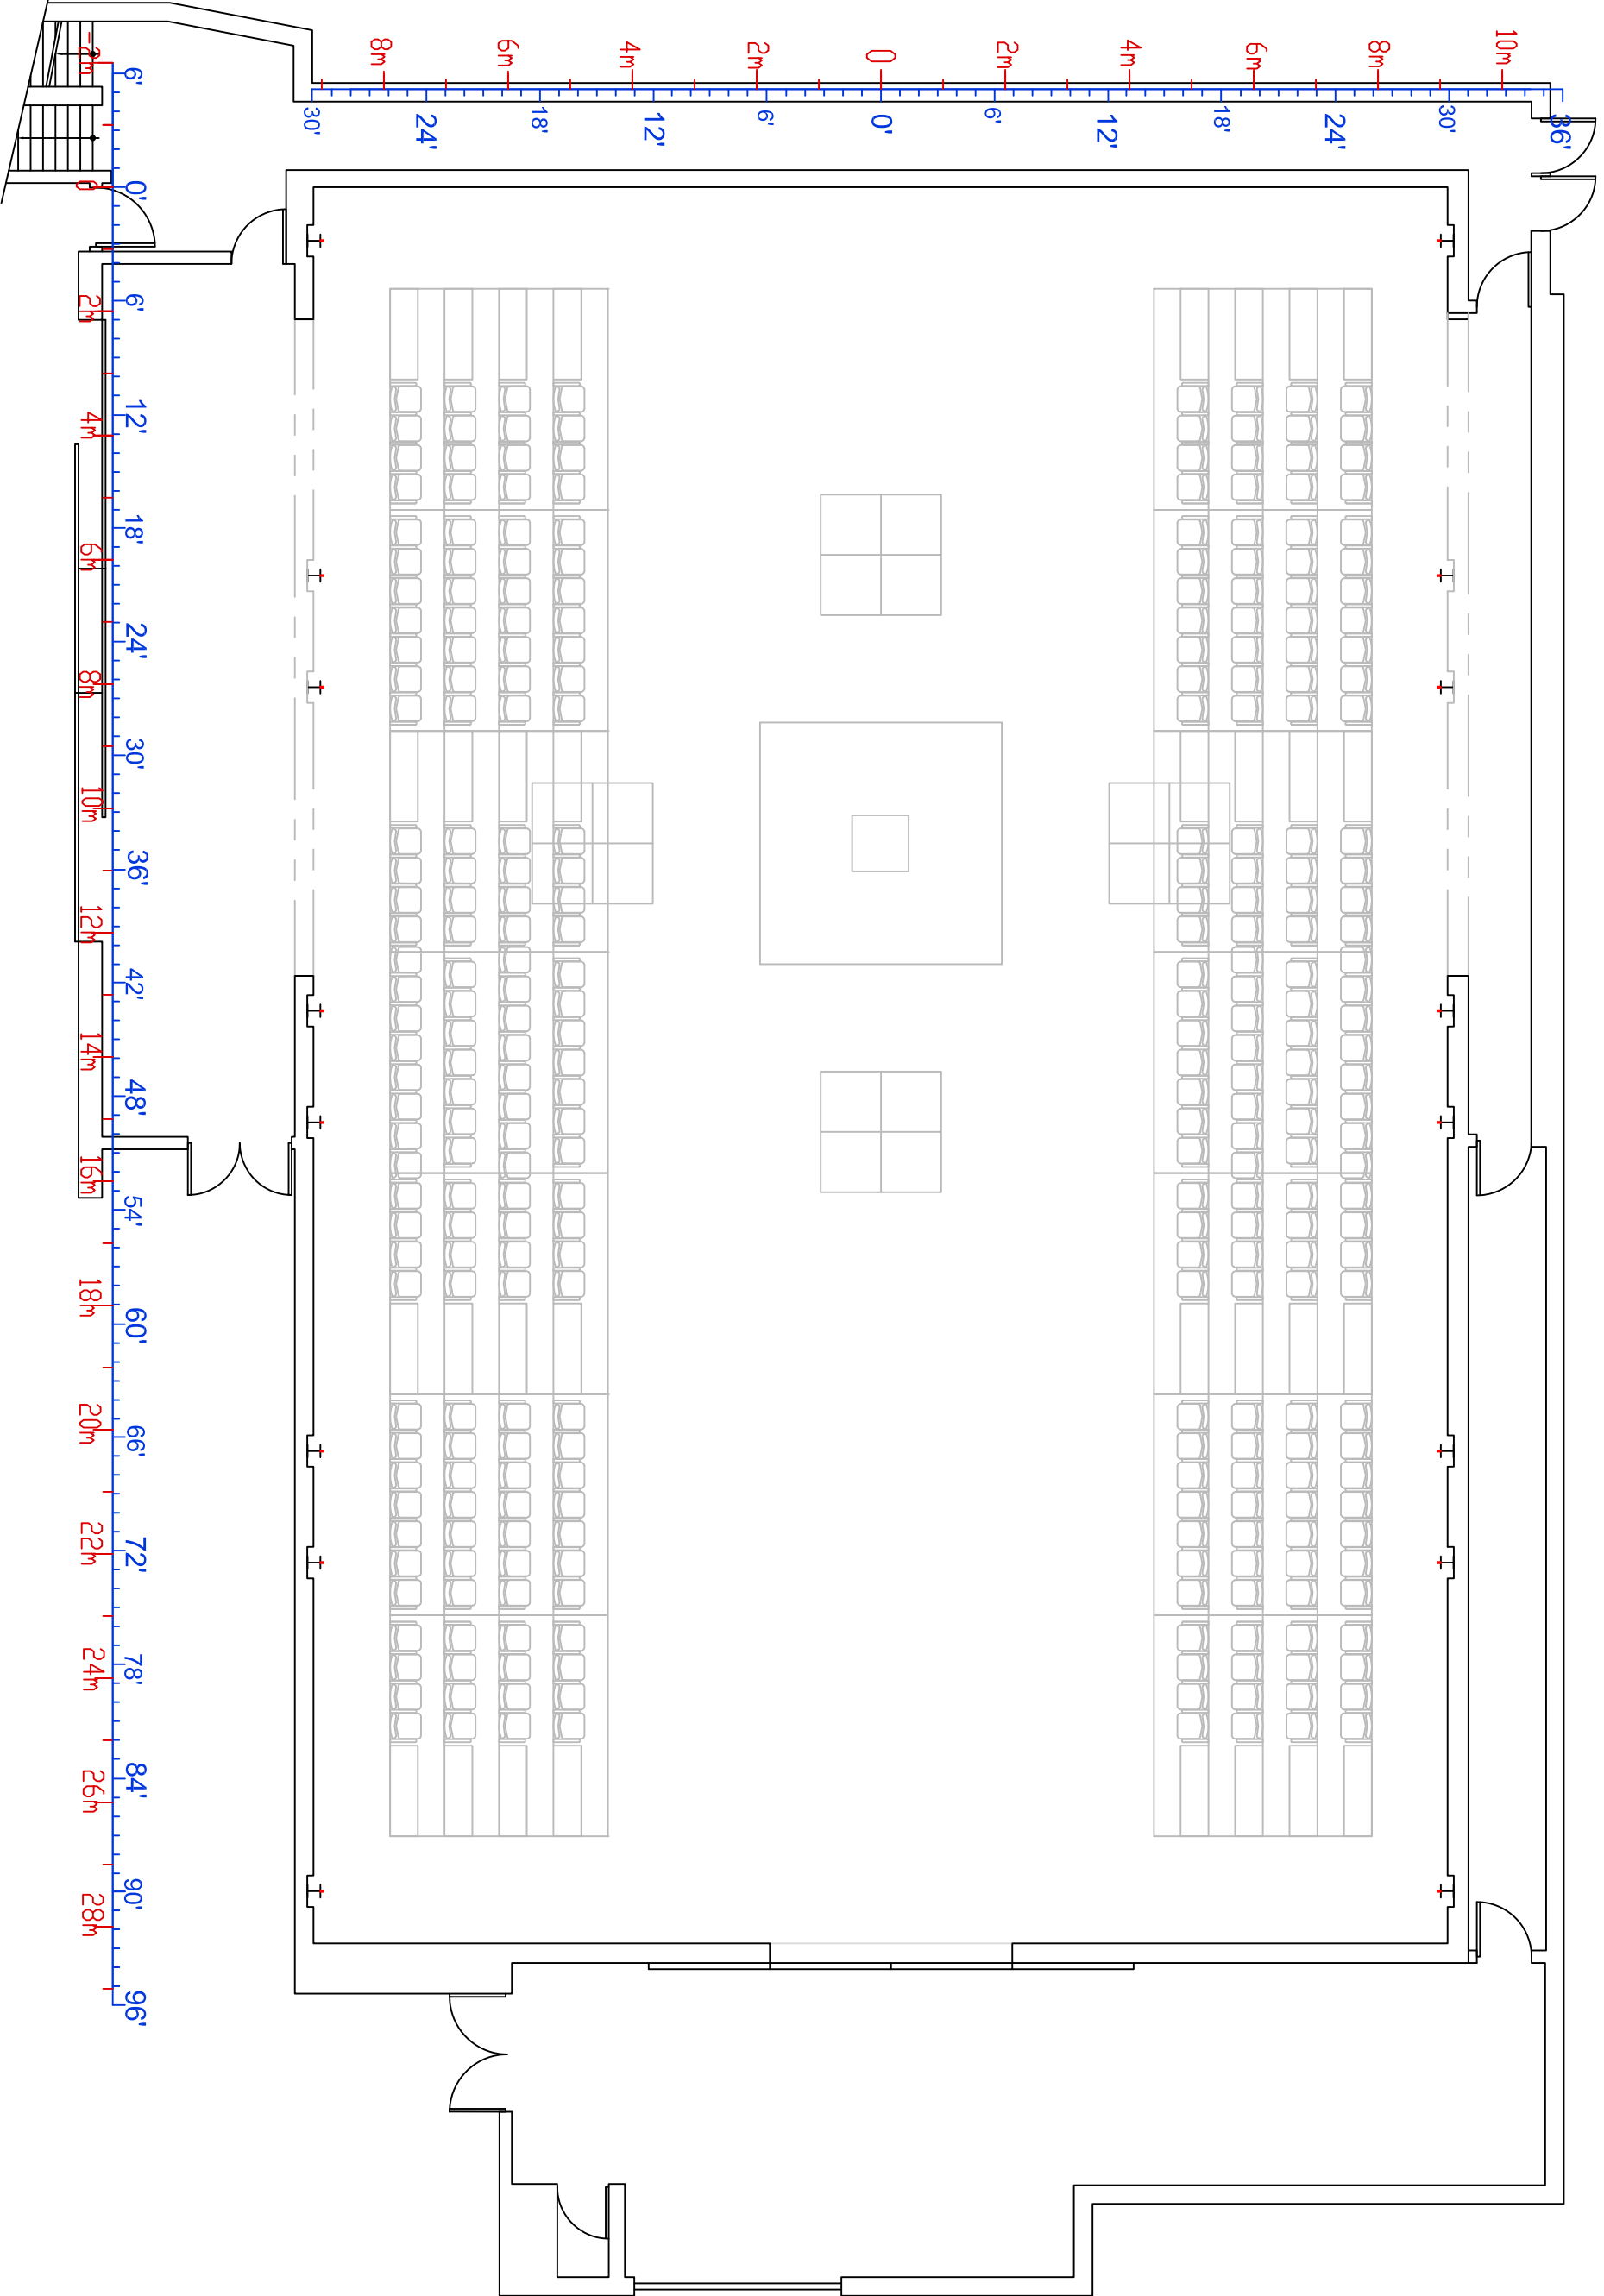

C: dt@usine-c.com

1345 avenue Lalonde
Montréal, H2L 5A9

USINE

(centre de création et de diffusion pluridisciplinaire)

GRANDE SALLE PLANTATION

MIS À JOUR: JANV 2014

PAGE: 5/9

PRODUCTION: